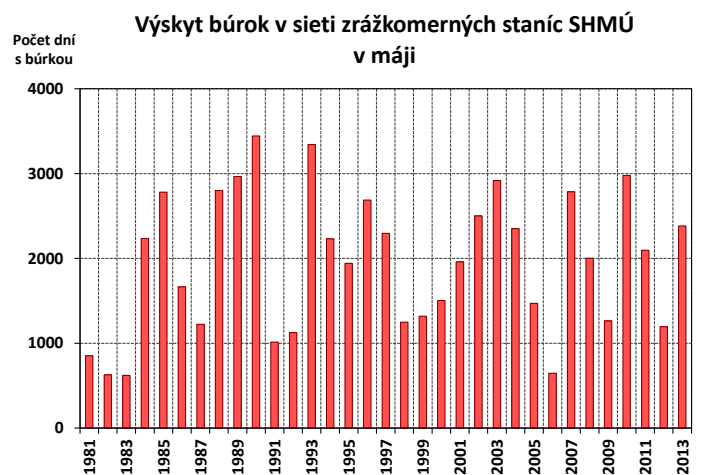

Graf 1

Graf 2

Graf 3

Graf 4

Graf 5

Graf 6

Graf 7

**Výskyt krúp v sieti zrážkomerných staníc SHMÚ
v júni**

Počet dní
s výskytom krúp

Graf 8

**Výskyt krúp v sieti zrážkomerných staníc SHMÚ
v júli**

Počet dní
s výskytom krúp