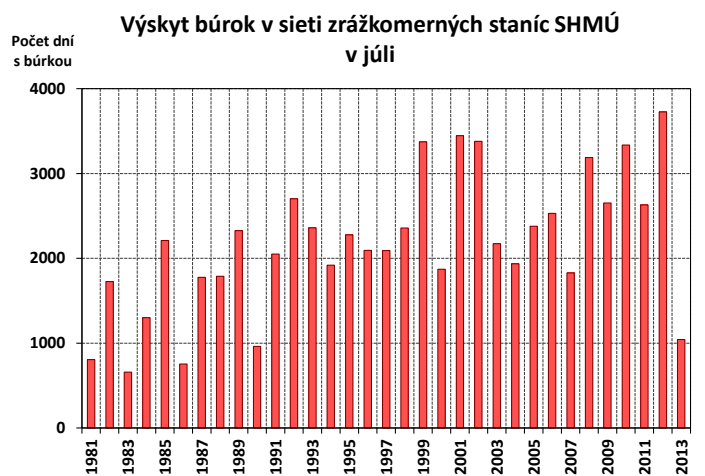

Graf 1

Graf 2

Graf 3

Graf 4

Graf 5

Graf 6

Graf 7

**Výskyt krúp v sieti zrážkomerných staníc SHMÚ
v júni**

Počet dní
s výskytom krúp

Graf 8

**Výskyt krúp v sieti zrážkomerných staníc SHMÚ
v júli**

Počet dní
s výskytom krúp