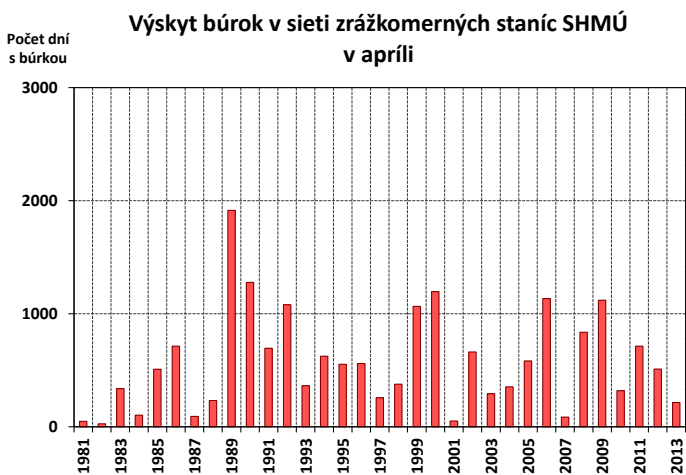

Graf 1

Graf 2

Graf 3

Graf 4

Graf 5

Graf 6

Graf 7

**Výskyt krúp v sieti zrážkomerných staníc SHMÚ
v júni**

Počet dní
s výskytom krúp

Graf 8

**Výskyt krúp v sieti zrážkomerných staníc SHMÚ
v júli**

Počet dní
s výskytom krúp