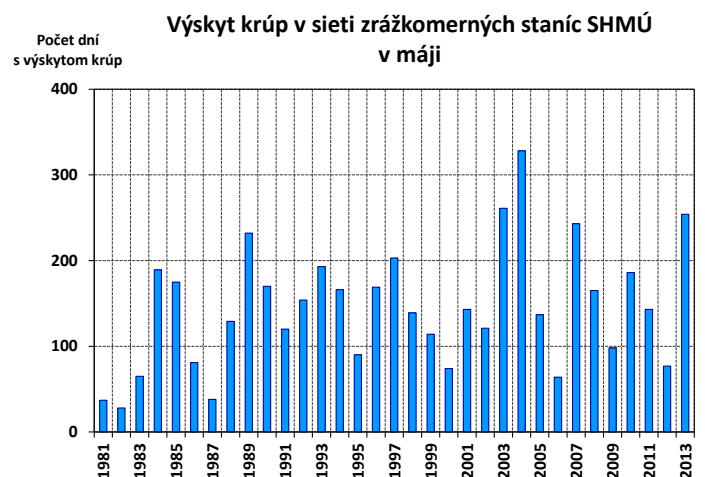

Graf 1

Graf 2

Graf 3

Graf 4

Graf 5

Graf 6

Graf 7

**Výskyt krúp v sieti zrážkomerných staníc SHMÚ
v júni**

Počet dní
s výskytom krúp

Graf 8

**Výskyt krúp v sieti zrážkomerných staníc SHMÚ
v júli**

Počet dní
s výskytom krúp