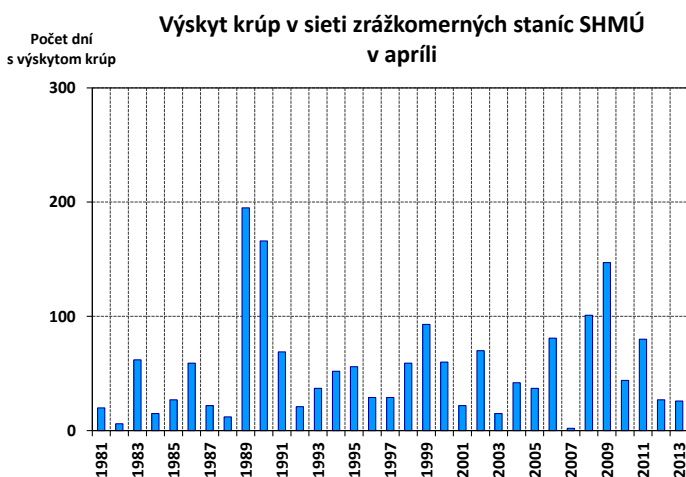

Graf 1

Graf 2

Graf 3

Graf 4

Graf 5

Graf 6

Graf 7

**Výskyt krúp v sieti zrážkomerných staníc SHMÚ
v júni**

Počet dní
s výskytom krúp

Graf 8

**Výskyt krúp v sieti zrážkomerných staníc SHMÚ
v júli**

Počet dní
s výskytom krúp