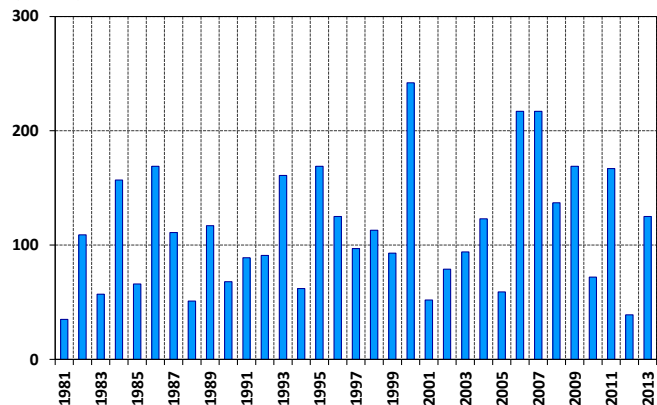

Graf 1

Graf 2

Graf 3

Graf 4

Graf 5

Graf 6

Graf 7

**Výskyt krúp v sieti zrážkomerných staníc SHMÚ
v júni**

Počet dní
s výskytom krúp

Graf 8

**Výskyt krúp v sieti zrážkomerných staníc SHMÚ
v júli**

Počet dní
s výskytom krúp