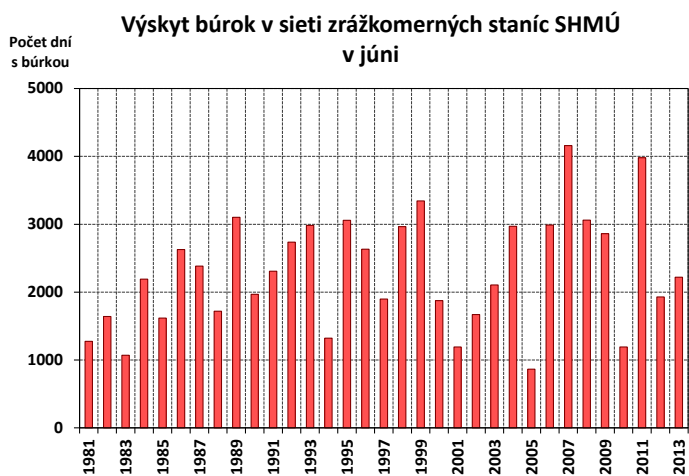

Graf 1

Graf 2

Graf 3

Graf 4

Graf 5

Graf 6

Graf 7

**Výskyt krúp v sieti zrážkomerných staníc SHMÚ
v júni**

Počet dní
s výskytom krúp

Graf 8

**Výskyt krúp v sieti zrážkomerných staníc SHMÚ
v júli**

Počet dní
s výskytom krúp