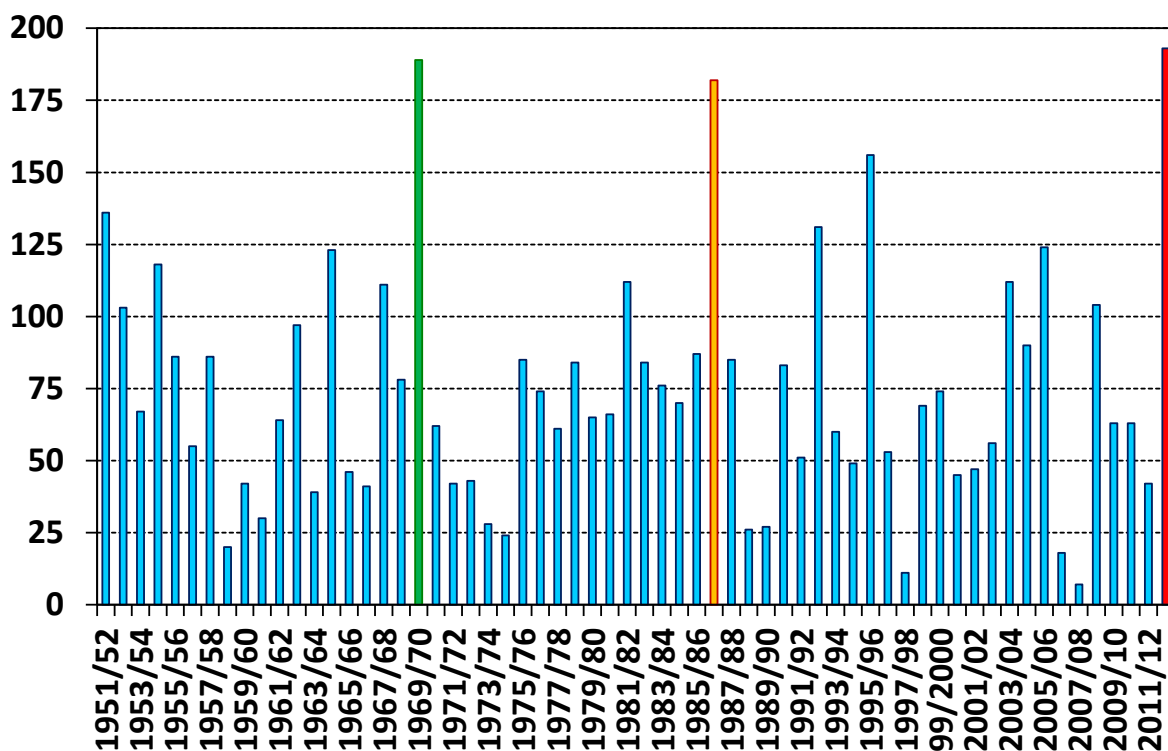

**Vzostupný rad priemerných teplôt vzduchu v °C v zimných sezónach (XII - III) v Hurbanove od roku 1871**

**Priemerná mesačná teplota vzduchu v °C v priebehu desiatich najstudenších zimných sezón od roku 1871 v Hurbanove a v zimnej sezóne 2012/13**

Suma novej snehovej pokrývky [cm] v zimnom období (XII - III) na meteorologickej stanici Bratislava, Koliba

Závislosť sumy novej snehovej pokrývky a priemernej teploty vzduchu v období (XII - III) od roku 1951 na meteorologickej stanici Bratislava, Koliba