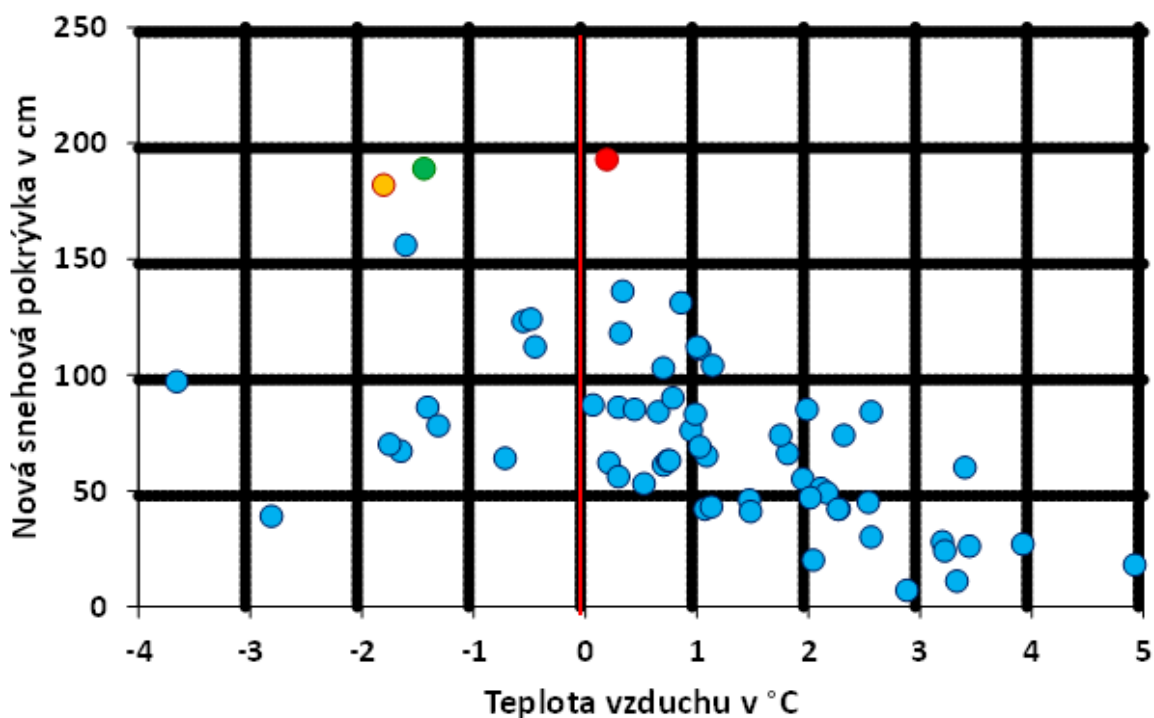

**Vzostupný rad priemerných teplôt vzduchu v °C v zimných sezónach (XII - III) v Hurbanove od roku 1871**

**Priemerná mesačná teplota vzduchu v °C v priebehu desiatich najstudenších zimných sezón od roku 1871 v Hurbanove a v zimnej sezóne 2012/13**

Suma novej snehovej pokrývky [cm] v zimnom období (XII - III) na meteorologickej stanici Bratislava, Koliba

Závislosť sumy novej snehovej pokrývky a priemernej teploty vzduchu v období (XII - III) od roku 1951 na meteorologickej stanici Bratislava, Koliba