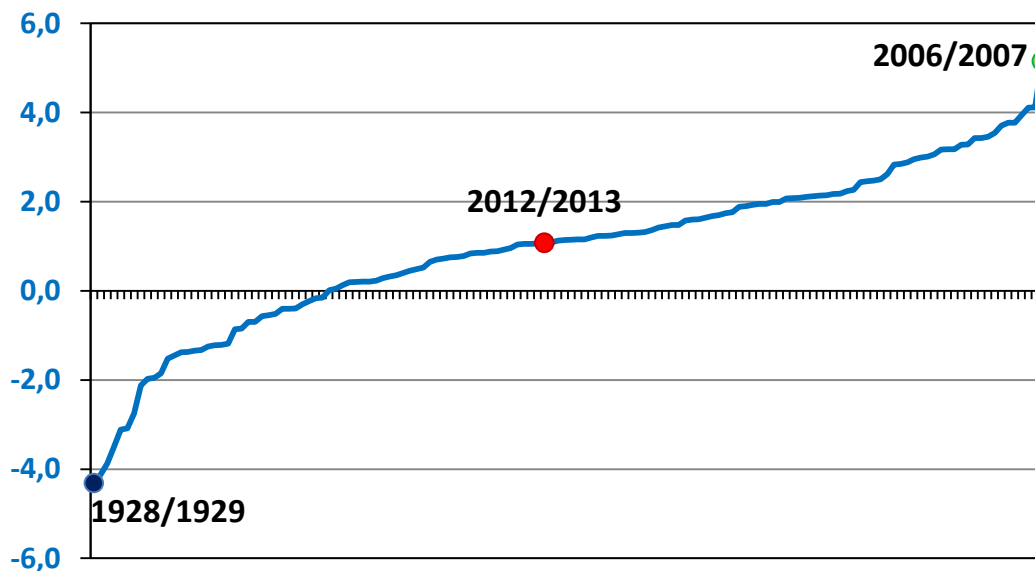

**Vzostupný rad priemerných teplôt vzduchu v °C v zimných sezónach (XII - III) v Hurbanove od roku 1871**

**Priemerná mesačná teplota vzduchu v °C v priebehu desiatich najstudenších zimných sezón od roku 1871 v Hurbanove a v zimnej sezóne 2012/13**