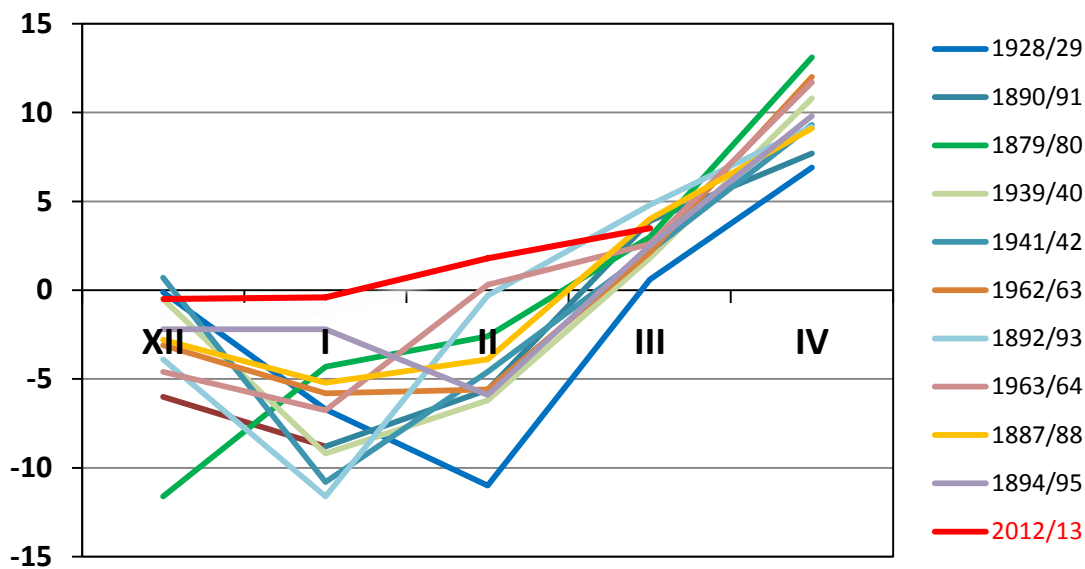

**Vzostupný rad priemerných teplôt vzduchu v °C v zimných sezónach (XII - III) v Hurbanove od roku 1871**

**Priemerná mesačná teplota vzduchu v °C v priebehu desiatich najstudenších zimných sezón od roku 1871 v Hurbanove a v zimnej sezóne 2012/13**

Suma novej snehovej pokrývky [cm] v zimnom období (XII - III) na meteorologickej stanici Bratislava, Koliba

Závislosť sumy novej snehovej pokrývky a priemernej teploty vzduchu v období (XII - III) od roku 1951 na meteorologickej stanici Bratislava, Koliba