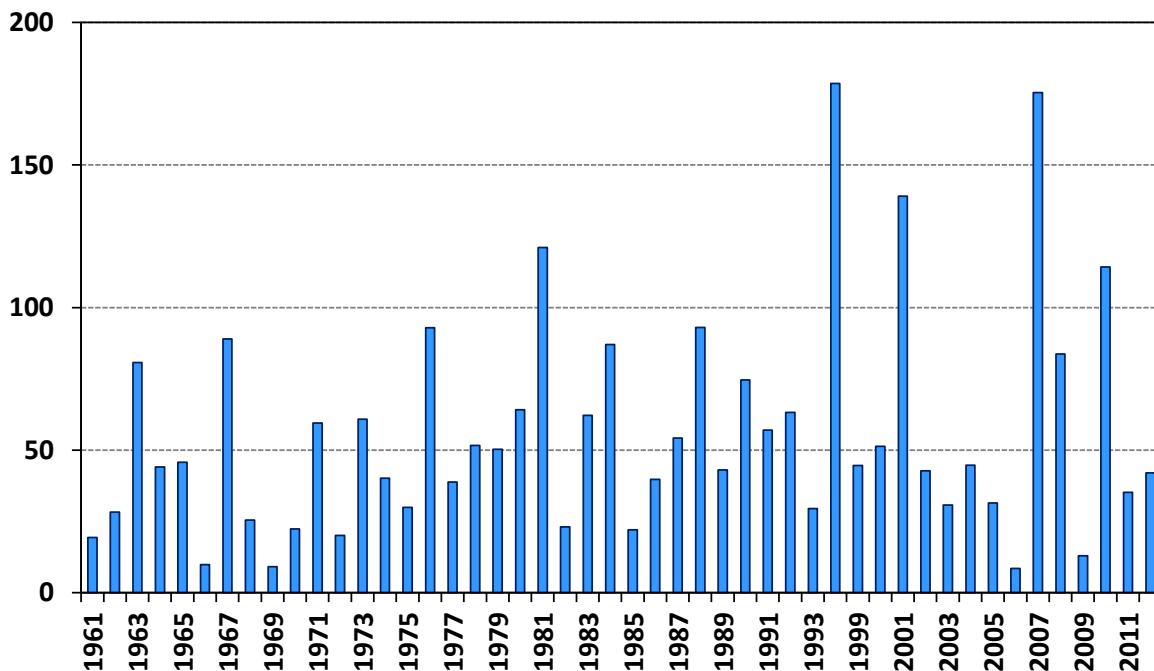

Mesačné úhrny zrážok v septembri na meteorologickej stanici Kuchyňa, letisko v období 1961-2012

Úhrn [mm]

Mesačné úhrny zrážok v septembri na meteorologickej stanici Modra, Piesok v období 1988-2012

Úhrn [mm]

Mesačné úhrny zrážok v septembri na meteorologickej stanici Bratislava, Mlynská dolina v období 1982-2012

Úhrn [mm]

Mesačné úhrny zrážok v septembri na meteorologickej stanici Bratislava, Koliba v období 1951-2012

Úhrn [mm]

Mesačné úhrny zrážok v septembri na meteorologickej stanici Bratislava, letisko v období 1951-2012

Úhrn [mm]

Mesačné úhrny zrážok v septembri na meteorologickej stanici Kráľová pri Senci v období 1961-2012