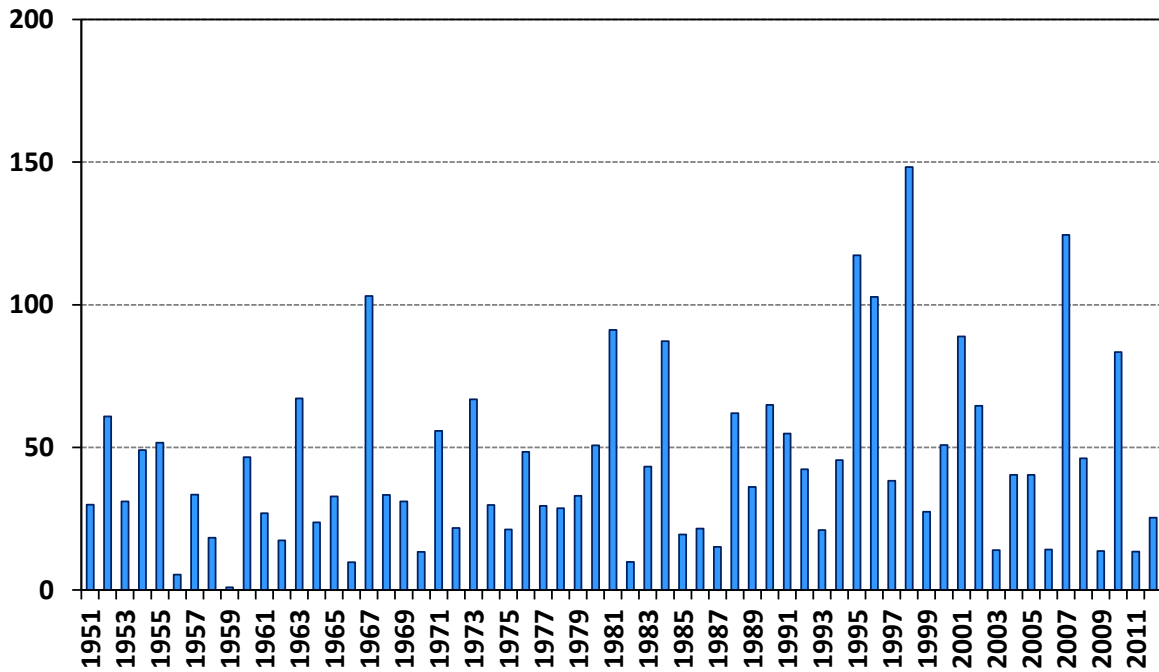

Mesačné úhrny zrážok v septembri na meteorologickej stanici Kuchyňa, letisko v období 1961-2012

Úhrn [mm]

Mesačné úhrny zrážok v septembri na meteorologickej stanici Modra, Piesok v období 1988-2012

Úhrn [mm]

Mesačné úhrny zrážok v septembri na meteorologickej stanici Bratislava, Mlynská dolina v období 1982-2012

Úhrn [mm]

Mesačné úhrny zrážok v septembri na meteorologickej stanici Bratislava, Koliba v období 1951-2012

Úhrn [mm]

Mesačné úhrny zrážok v septembri na meteorologickej stanici Bratislava, letisko v období 1951-2012

Úhrn [mm]

Mesačné úhrny zrážok v septembri na meteorologickej stanici Kráľová pri Senci v období 1961-2012