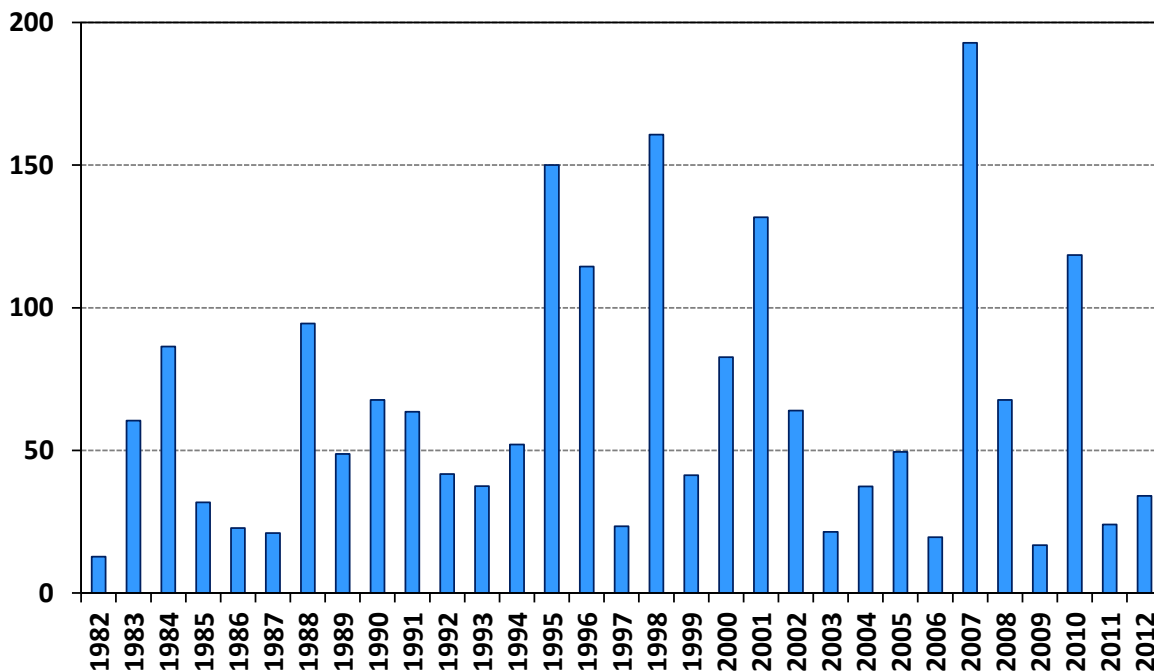

Mesačné úhrny zrážok v septembri na meteorologickej stanici Kuchyňa, letisko v období 1961-2012

Úhrn [mm]

Mesačné úhrny zrážok v septembri na meteorologickej stanici Modra, Piesok v období 1988-2012

Úhrn [mm]

Mesačné úhrny zrážok v septembri na meteorologickej stanici Bratislava, Mlynská dolina v období 1982-2012

Úhrn [mm]

Mesačné úhrny zrážok v septembri na meteorologickej stanici Bratislava, Koliba v období 1951-2012

Úhrn [mm]

Mesačné úhrny zrážok v septembri na meteorologickej stanici Bratislava, letisko v období 1951-2012

Úhrn [mm]

Mesačné úhrny zrážok v septembri na meteorologickej stanici Kráľová pri Senci v období 1961-2012

Úhrn [mm]