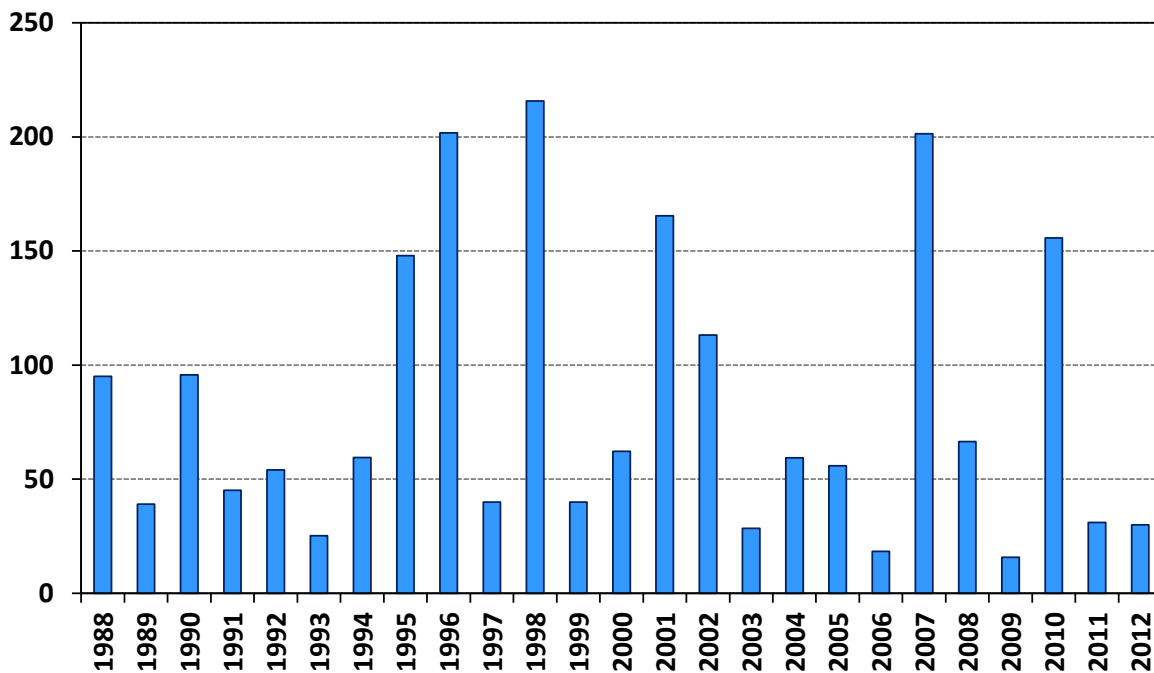

Mesačné úhrny zrážok v septembri na meteorologickej stanici Kuchyňa, letisko v období 1961-2012

Úhrn [mm]

Mesačné úhrny zrážok v septembri na meteorologickej stanici Modra, Piesok v období 1988-2012

Úhrn [mm]

Mesačné úhrny zrážok v septembri na meteorologickej stanici Bratislava, Mlynská dolina v období 1982-2012

Úhrn [mm]

Mesačné úhrny zrážok v septembri na meteorologickej stanici Bratislava, Koliba v období 1951-2012

Úhrn [mm]

Mesačné úhrny zrážok v septembri na meteorologickej stanici Bratislava, letisko v období 1951-2012

Úhrn [mm]

Mesačné úhrny zrážok v septembri na meteorologickej stanici Kráľová pri Senci v období 1961-2012