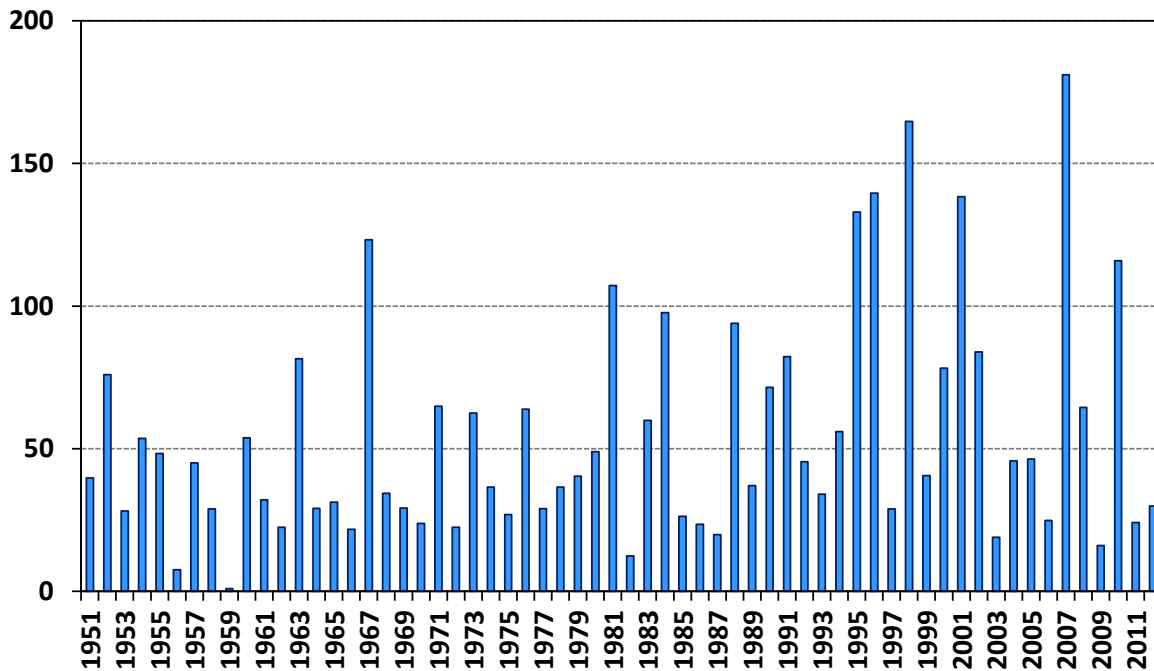

Mesačné úhrny zrážok v septembri na meteorologickej stanici Kuchyňa, letisko v období 1961-2012

Úhrn [mm]

Mesačné úhrny zrážok v septembri na meteorologickej stanici Modra, Piesok v období 1988-2012

Úhrn [mm]

Mesačné úhrny zrážok v septembri na meteorologickej stanici Bratislava, Mlynská dolina v období 1982-2012

Úhrn [mm]

Mesačné úhrny zrážok v septembri na meteorologickej stanici Bratislava, Koliba v období 1951-2012

Úhrn [mm]

Mesačné úhrny zrážok v septembri na meteorologickej stanici Bratislava, letisko v období 1951-2012

Úhrn [mm]

Mesačné úhrny zrážok v septembri na meteorologickej stanici Kráľová pri Senci v období 1961-2012