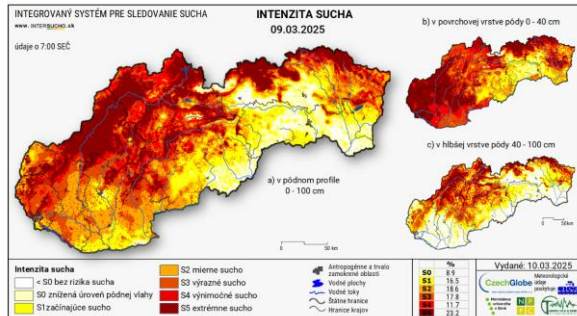

Bratislava-letisko
Oravská Lesná
Trebišov-Milhostov

Nitra-Veľké Janíkovce
Poprad
Michalovce

Hurbanovo
Rimavská Sobota
Kamenica nad Cirochou

ÚHRN ZRÁŽOK

Odchýlka mesačných úhrnov zrážok od normálu 1991 - 2020

SLNEČNÝ SVIT

Odchýlka mesačnej sumy slnečného svitu od normálu 1991 - 2020

SUCHO V CHLADNOM POLROKU 2024/2025

SUCHO V CHLADNOM POLROKU 2024/2025

Priebeh meteorologického sucha na Slovensku od 02. februára 2025 do 16. marca 2025

SUCHO V CHLADNOM POLROKU 2024/2025

SUCHO V CHLADNOM POLROKU 2024/2025

SUCHO V CHLADNOM POLROKU 2024/2025

SUCHO V CHLADNOM POLROKU 2024/2025

PROGNÓZA NA NASLEDUJÚCE 2 MESIACE

DOPADY SUCHA

Liptovská Mara, február 2025 (© SME)