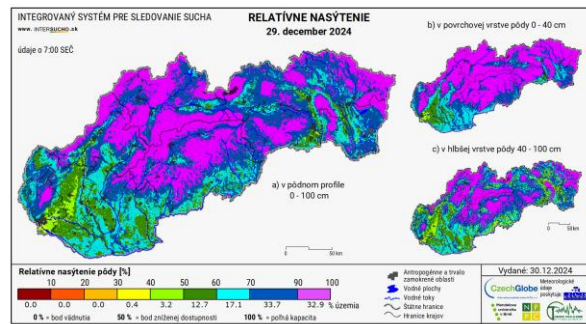

Bratislava-letisko
Oravská Lesná
Trebišov-Milhostov

Nitra-Veľké Janíkovce
Poprad
Michalovce

Hurbanovo
Rimavská Sobota
Kamenica nad Cirochou

ÚHRN ZRÁŽOK

Odchýlka mesačných úhrnov zrážok od normálu 1991 - 2020

SLNEČNÝ SVIT

Odchýlka mesačnej sumy slnečného svitu od normálu 1991 - 2020

SUCHO V CHLADNOM POLROKU 2024/2025

SUCHO V CHLADNOM POLROKU 2024/2025

Priebeh meteorologického sucha na Slovensku od 02. februára 2025 do 16. marca 2025

SUCHO V CHLADNOM POLROKU 2024/2025

SUCHO V CHLADNOM POLROKU 2024/2025

SUCHO V CHLADNOM POLROKU 2024/2025

SUCHO V CHLADNOM POLROKU 2024/2025

PROGNÓZA NA NASLEDUJÚCE 2 MESIACE

DOPADY SUCHA

Liptovská Mara, február 2025 (© SME)