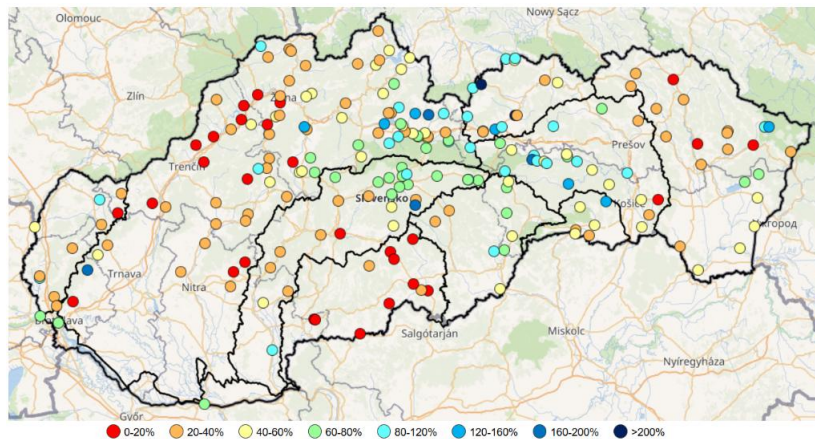

DOPADY SUCHA

Domaša, február 2025
(© FB Jano Štovka)

Legenda