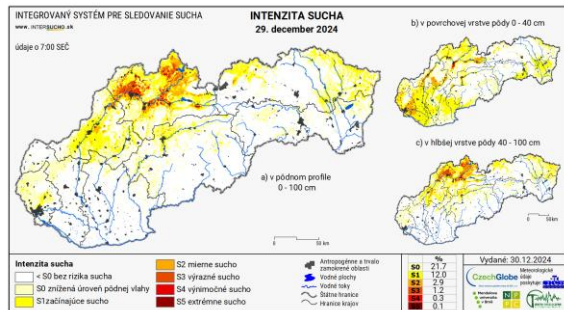

Bratislava-letisko
Oravská Lesná
Trebišov-Milhostov

Nitra-Veľké Janíkovce
Poprad
Michalovce

Hurbanovo
Rimavská Sobota
Kamenica nad Cirochou

ÚHRN ZRÁŽOK

Odchýlka mesačných úhrnov zrážok od normálu 1991 - 2020

SLNEČNÝ SVIT

Odchýlka mesačnej sumy slnečného svitu od normálu 1991 - 2020

SUCHO V CHLADNOM POLROKU 2024/2025

SUCHO V CHLADNOM POLROKU 2024/2025

Priebeh meteorologického sucha na Slovensku od 02. februára 2025 do 16. marca 2025

SUCHO V CHLADNOM POLROKU 2024/2025

SUCHO V CHLADNOM POLROKU 2024/2025

SUCHO V CHLADNOM POLROKU 2024/2025

SUCHO V CHLADNOM POLROKU 2024/2025

PROGNÓZA NA NASLEDUJÚCE 2 MESIACE

DOPADY SUCHA

Liptovská Mara, február 2025 (© SME)