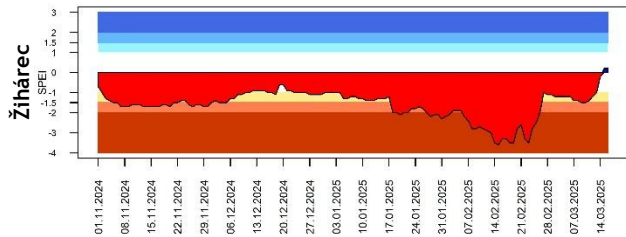

SUCHO V CHLADNOM POLROKU 2024/2025