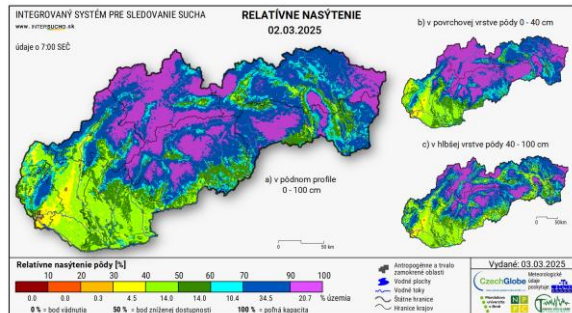

SUCHO V CHLADNOM POLROKU 2024/2025

SUCHO V CHLADNOM POLROKU 2024/2025

SUCHO V CHLADNOM POLROKU 2024/2025

SUCHO V CHLADNOM POLROKU 2024/2025

PROGNÓZA NA NASLEDUJÚCE 2 MESIACE

DOPADY SUCHA

Liptovská Mara, február 2025 (© SME)

Domaša, február 2025
(© FB Jano Štovka)

Priemerné mesačné prietoky vo februári 2025
(© Monitoring hydrologického sucha SHMÚ)

Legenda

- Sonda
- Prameň
- sucho
- mierne sucho
- sucho
- mierne nadpriemerná výdatnosť
- normál
- mierne nadpriemerná hladina
- nadpriemerná hladina
- srušené online meranie - strata signálu
- nadpriemerná výdatnosť