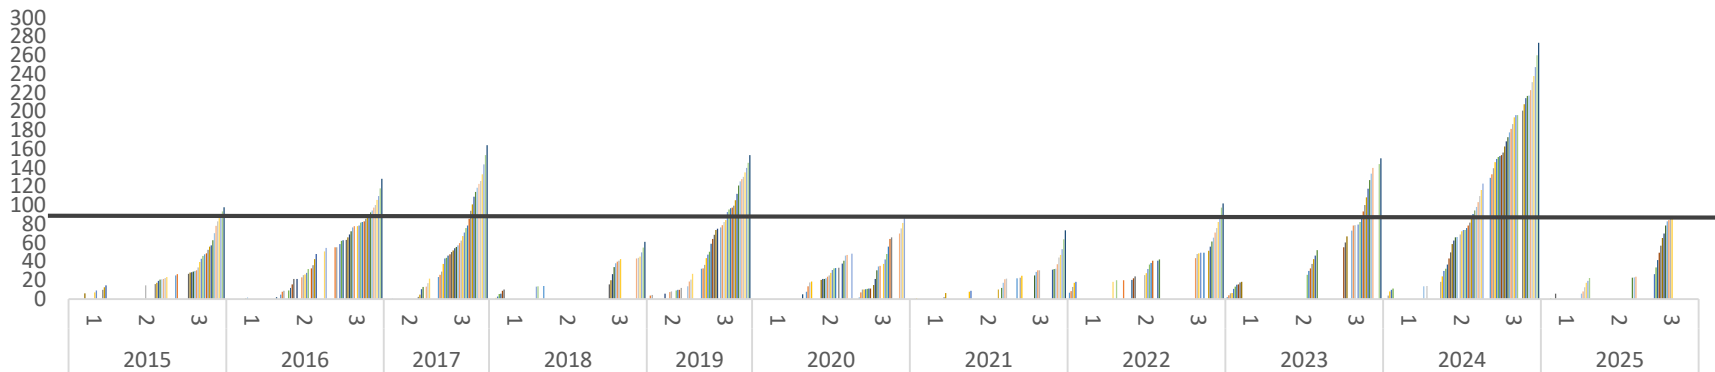

AKTUÁLNY PROBLÉM OVOCINÁROV

Suma kladných odchýliek od roku 2015 do 30.3. v danom roku a ku dňu 18.3. 2025 Žihárec