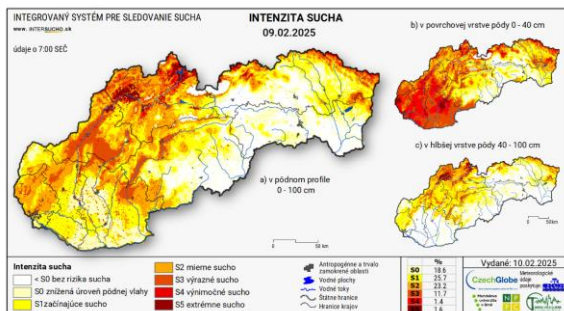

Bratislava-letisko
Oravská Lesná
Trebišov-Milhostov

Nitra-Veľké Janíkovce
Poprad
Michalovce

Hurbanovo
Rimavská Sobota
Kamenica nad Cirochou

ÚHRN ZRÁŽOK

Odchýlka mesačných úhrnov zrážok od normálu 1991 - 2020

SLNEČNÝ SVIT

Odchýlka mesačnej sumy slnečného svitu od normálu 1991 - 2020

SUCHO V CHLADNOM POLROKU 2024/2025

SUCHO V CHLADNOM POLROKU 2024/2025

Priebeh meteorologického sucha na Slovensku od 02. februára 2025 do 16. marca 2025

SUCHO V CHLADNOM POLROKU 2024/2025

SUCHO V CHLADNOM POLROKU 2024/2025

SUCHO V CHLADNOM POLROKU 2024/2025

SUCHO V CHLADNOM POLROKU 2024/2025

PROGNÓZA NA NASLEDUJÚCE 2 MESIACE

DOPADY SUCHA

Liptovská Mara, február 2025 (© SME)