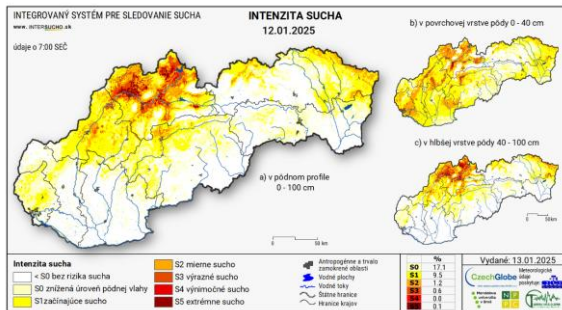

Bratislava-letisko
Oravská Lesná
Trebišov-Milhostov

Nitra-Veľké Janíkovce
Poprad
Michalovce

Hurbanovo
Rimavská Sobota
Kamenica nad Cirochou

ÚHRN ZRÁŽOK

Odchýlka mesačných úhrnov zrážok od normálu 1991 - 2020

SLNEČNÝ SVIT

Odchýlka mesačnej sumy slnečného svitu od normálu 1991 - 2020

SUCHO V CHLADNOM POLROKU 2024/2025

SUCHO V CHLADNOM POLROKU 2024/2025

Priebeh meteorologického sucha na Slovensku od 02. februára 2025 do 16. marca 2025

SUCHO V CHLADNOM POLROKU 2024/2025

SUCHO V CHLADNOM POLROKU 2024/2025

SUCHO V CHLADNOM POLROKU 2024/2025

SUCHO V CHLADNOM POLROKU 2024/2025

PROGNÓZA NA NASLEDUJÚCE 2 MESIACE

DOPADY SUCHA

Liptovská Mara, február 2025 (© SME)