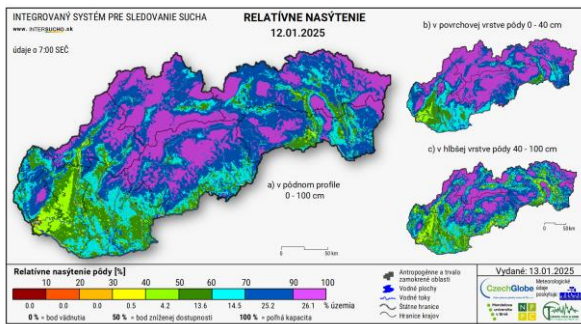

Bratislava-letisko
Oravská Lesná
Trebišov-Milhostov

Nitra-Veľké Janíkovce
Poprad
Michalovce

Hurbanovo
Rimavská Sobota
Kamenica nad Cirochou

ÚHRN ZRÁŽOK

Odchýlka mesačných úhrnov zrážok od normálu 1991 - 2020

SLNEČNÝ SVIT

Odchýlka mesačnej sumy slnečného svitu od normálu 1991 - 2020

SUCHO V CHLADNOM POLROKU 2024/2025

SUCHO V CHLADNOM POLROKU 2024/2025

Priebeh meteorologického sucha na Slovensku od 02. februára 2025 do 16. marca 2025

SUCHO V CHLADNOM POLROKU 2024/2025

SUCHO V CHLADNOM POLROKU 2024/2025

SUCHO V CHLADNOM POLROKU 2024/2025

SUCHO V CHLADNOM POLROKU 2024/2025

PROGNÓZA NA NASLEDUJÚCE 2 MESIACE

DOPADY SUCHA

Liptovská Mara, február 2025 (© SME)