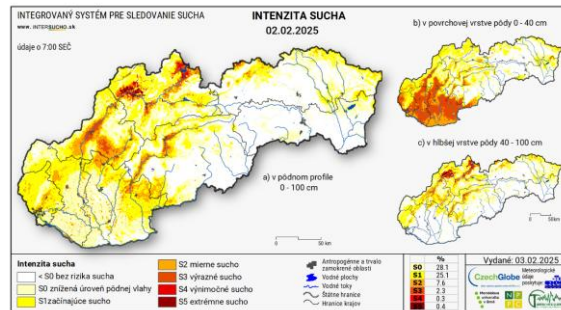

Bratislava-letisko
Oravská Lesná
Trebišov-Milhostov

Nitra-Veľké Janíkovce
Poprad
Michalovce

Hurbanovo
Rimavská Sobota
Kamenica nad Cirochou

ÚHRN ZRÁŽOK

Odchýlka mesačných úhrnov zrážok od normálu 1991 - 2020

SLNEČNÝ SVIT

Odchýlka mesačnej sumy slnečného svitu od normálu 1991 - 2020

SUCHO V CHLADNOM POLROKU 2024/2025

SUCHO V CHLADNOM POLROKU 2024/2025

Priebeh meteorologického sucha na Slovensku od 02. februára 2025 do 16. marca 2025

SUCHO V CHLADNOM POLROKU 2024/2025

SUCHO V CHLADNOM POLROKU 2024/2025

SUCHO V CHLADNOM POLROKU 2024/2025

SUCHO V CHLADNOM POLROKU 2024/2025

PROGNÓZA NA NASLEDUJÚCE 2 MESIACE

DOPADY SUCHA

Liptovská Mara, február 2025 (© SME)