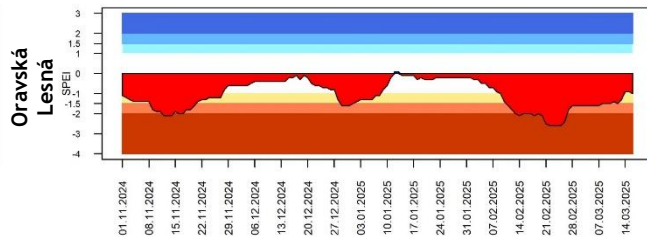

SUCHO V CHLADNOM POLROKU 2024/2025