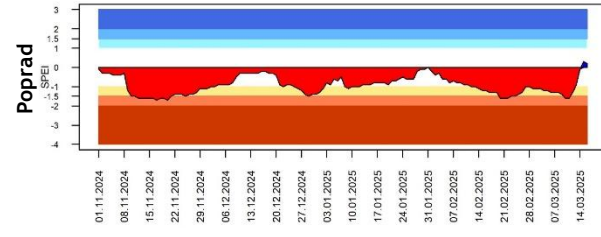

SUCHO V CHLADNOM POLROKU 2024/2025