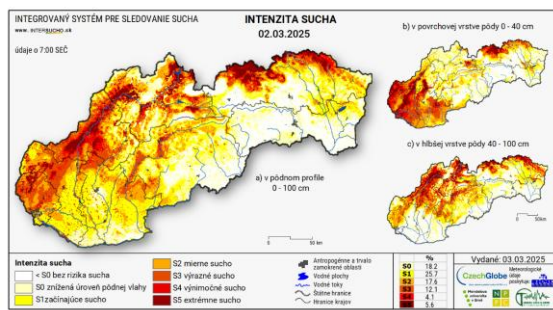

Bratislava-letisko
Oravská Lesná
Trebišov-Milhostov

Nitra-Veľké Janíkovce
Poprad
Michalovce

Hurbanovo
Rimavská Sobota
Kamenica nad Cirochou

ÚHRN ZRÁŽOK

Odchýlka mesačných úhrnov zrážok od normálu 1991 - 2020

SLNEČNÝ SVIT

Odchýlka mesačnej sumy slnečného svitu od normálu 1991 - 2020

SUCHO V CHLADNOM POLROKU 2024/2025

SUCHO V CHLADNOM POLROKU 2024/2025

Priebeh meteorologického sucha na Slovensku od 02. februára 2025 do 16. marca 2025

SUCHO V CHLADNOM POLROKU 2024/2025

SUCHO V CHLADNOM POLROKU 2024/2025

SUCHO V CHLADNOM POLROKU 2024/2025

SUCHO V CHLADNOM POLROKU 2024/2025

PROGNÓZA NA NASLEDUJÚCE 2 MESIACE

DOPADY SUCHA

Liptovská Mara, február 2025 (© SME)