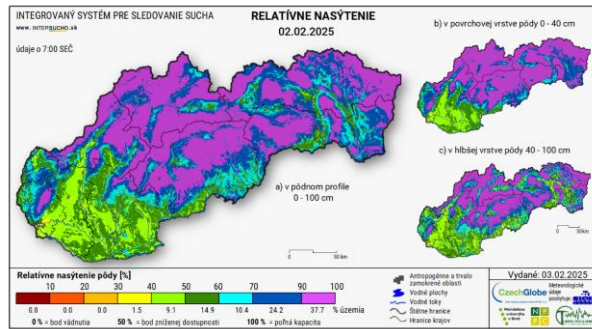

Bratislava-letisko
Oravská Lesná
Trebišov-Milhostov

Nitra-Veľké Janíkovce
Poprad
Michalovce

Hurbanovo
Rimavská Sobota
Kamenica nad Cirochou

ÚHRN ZRÁŽOK

Odchýlka mesačných úhrnov zrážok od normálu 1991 - 2020

SLNEČNÝ SVIT

Odchýlka mesačnej sumy slnečného svitu od normálu 1991 - 2020

SUCHO V CHLADNOM POLROKU 2024/2025

SUCHO V CHLADNOM POLROKU 2024/2025

Priebeh meteorologického sucha na Slovensku od 02. februára 2025 do 16. marca 2025

SUCHO V CHLADNOM POLROKU 2024/2025

SUCHO V CHLADNOM POLROKU 2024/2025

SUCHO V CHLADNOM POLROKU 2024/2025

SUCHO V CHLADNOM POLROKU 2024/2025

PROGNÓZA NA NASLEDUJÚCE 2 MESIACE

DOPADY SUCHA

Liptovská Mara, február 2025 (© SME)