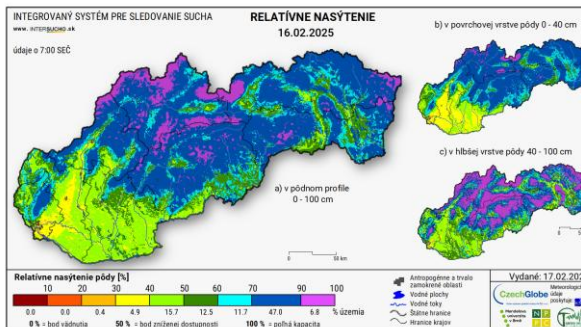

SUCHO V CHLADNOM POLROKU 2024/2025