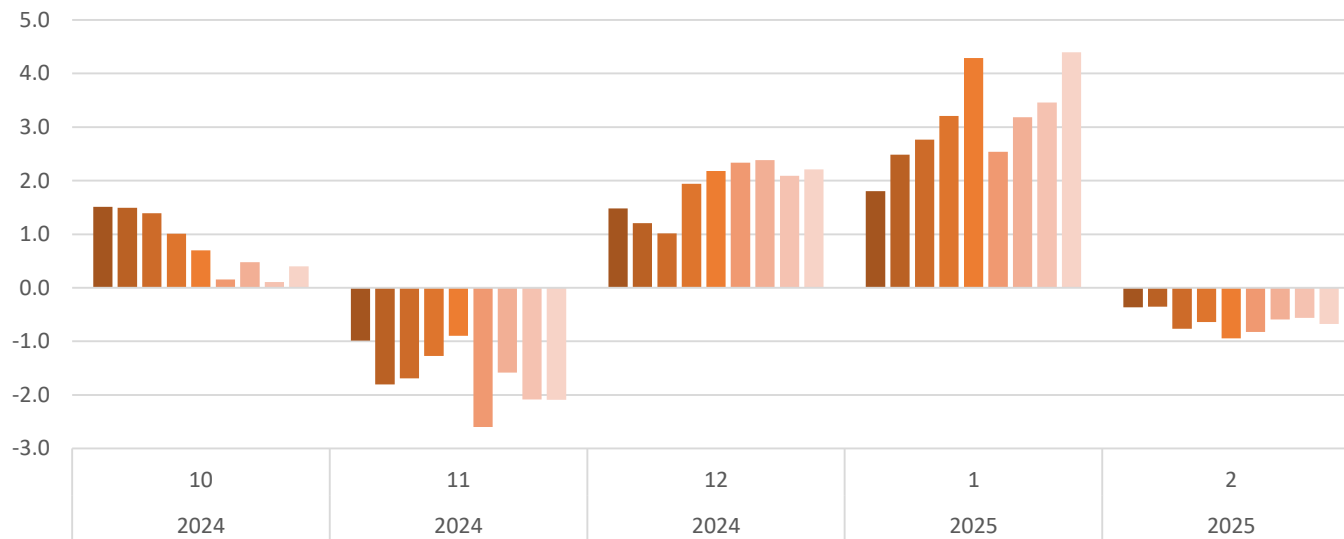

Aktuálna situácia sucha a prognóza na jar 2025

Kráľov Brod, 19.3.2025

Mgr. Lívia Labudová, PhD.

© Tím Intersucha – SK, tím monitoringu meteorologického sucha

TEPLOTA VZDUCHU

Odchýlka mesačnej Tpr od normálu 1991 - 2020

Bratislava-letisko
Oravská Lesná
Trebišov-Milhostov

Nitra-Veľké Janíkovce
Poprad
Michalovce

Hurbanovo
Rimavská Sobota
Kamenica nad Cirochou

ÚHRN ZRÁŽOK

Odchýlka mesačných úhrnov zrážok od normálu 1991 - 2020