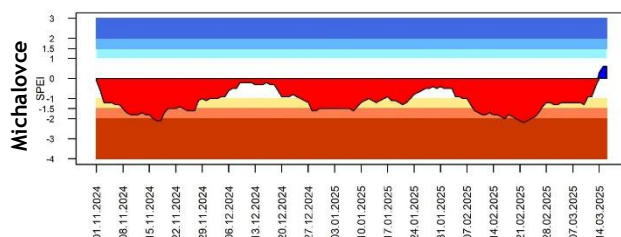

SUCHO V CHLADNOM POLROKU 2024/2025