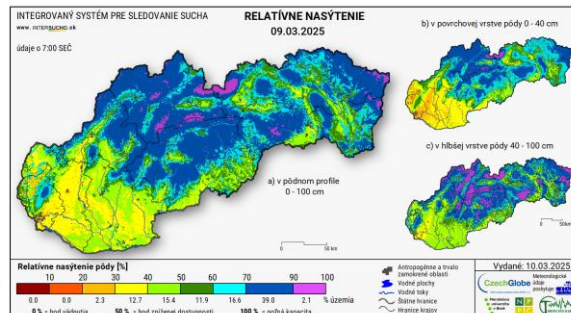

SUCHO V CHLADNOM POLROKU 2024/2025

SUCHO V CHLADNOM POLROKU 2024/2025

SUCHO V CHLADNOM POLROKU 2024/2025

SUCHO V CHLADNOM POLROKU 2024/2025

PROGNÓZA NA NASLEDUJÚCE 2 MESIACE

DOPADY SUCHA

Liptovská Mara, február 2025 (© SME)

Domaša, február 2025
(© FB Jano Štovka)

Priemerné mesačné prietoky vo februári 2025
(© Monitoring hydrologického sucha SHMÚ)

Legenda

- Sonda
- Prameň
- sucho
- mierne sucho
- sucho
- mierne nadpriemerná výdatnosť
- normál
- mierne nadpriemerná hladina
- nadpriemerná hladina
- srušené online meranie - strata signálu
- nadpriemerná výdatnosť