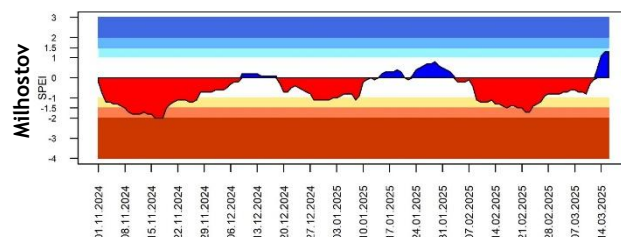

SUCHO V CHLADNOM POLROKU 2024/2025