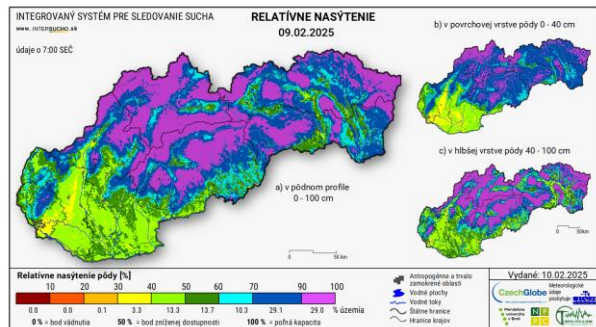

Bratislava-letisko
Oravská Lesná
Trebišov-Milhostov

Nitra-Veľké Janíkovce
Poprad
Michalovce

Hurbanovo
Rimavská Sobota
Kamenica nad Cirochou

ÚHRN ZRÁŽOK

Odchýlka mesačných úhrnov zrážok od normálu 1991 - 2020

SLNEČNÝ SVIT

Odchýlka mesačnej sumy slnečného svitu od normálu 1991 - 2020

SUCHO V CHLADNOM POLROKU 2024/2025

SUCHO V CHLADNOM POLROKU 2024/2025

Priebeh meteorologického sucha na Slovensku od 02. februára 2025 do 16. marca 2025

SUCHO V CHLADNOM POLROKU 2024/2025

SUCHO V CHLADNOM POLROKU 2024/2025

SUCHO V CHLADNOM POLROKU 2024/2025

SUCHO V CHLADNOM POLROKU 2024/2025

PROGNÓZA NA NASLEDUJÚCE 2 MESIACE

DOPADY SUCHA

Liptovská Mara, február 2025 (© SME)