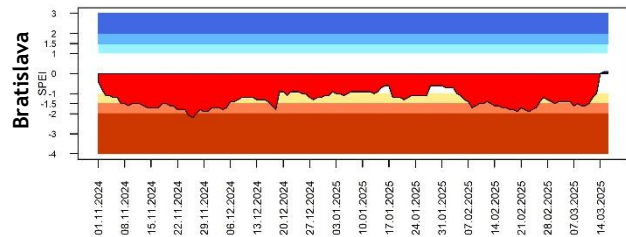

SUCHO V CHLADNOM POLROKU 2024/2025