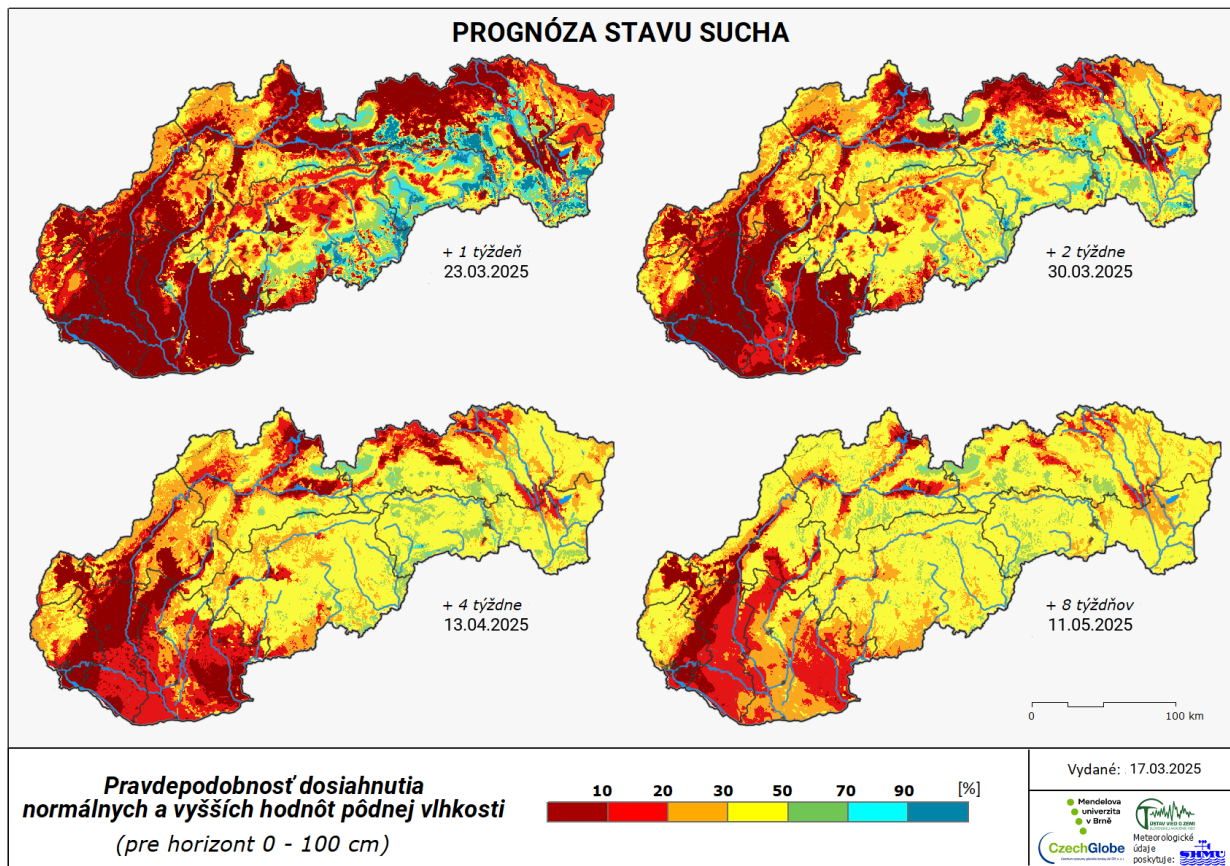

SLNEČNÝ SVIT

Odchýlka mesačnej sumy slnečného svitu od normálu 1991 - 2020

SUCHO V CHLADNOM POLROKU 2024/2025

SUCHO V CHLADNOM POLROKU 2024/2025

Priebeh meteorologického sucha na Slovensku od 02. februára 2025 do 16. marca 2025

SUCHO V CHLADNOM POLROKU 2024/2025

SUCHO V CHLADNOM POLROKU 2024/2025

SUCHO V CHLADNOM POLROKU 2024/2025

SUCHO V CHLADNOM POLROKU 2024/2025

PROGNÓZA NA NASLEDUJÚCE 2 MESIACE

DOPADY SUCHA

Liptovská Mara, február 2025 (© SME)

Domaša, február 2025
(© FB Jano Štovka)

Priemerné mesačné prietoky vo februári 2025
(© Monitoring hydrologického sucha SHMÚ)

Legenda

- Sonda
- Prameň
- sucho
- mierne sucho
- sucho
- mierne nadpriemerná výdatnosť
- normál
- mierne nadpriemerná hladina
- nadpriemerná hladina
- srušené online meranie - strata signálu
- nadpriemerná výdatnosť