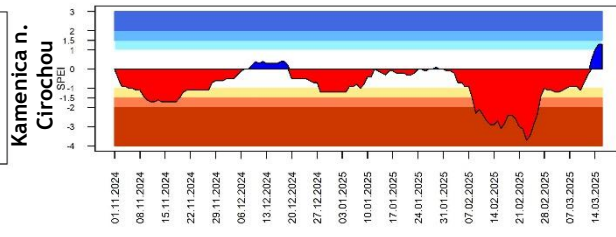

SUCHO V CHLADNOM POLROKU 2024/2025