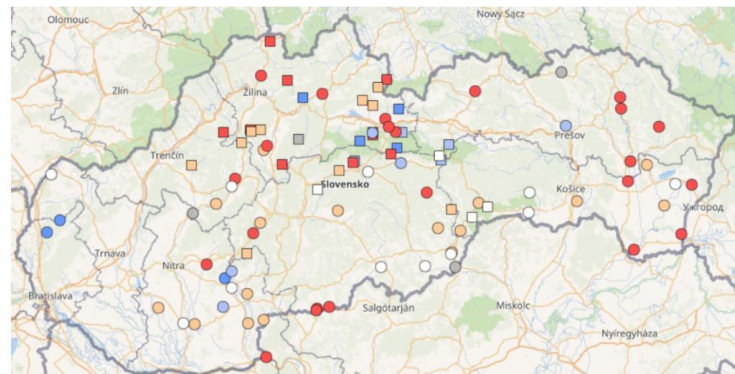

Priemerné mesačné prietoky vo februári 2025
(© Monitoring hydrologického sucha SHMÚ)

Legenda