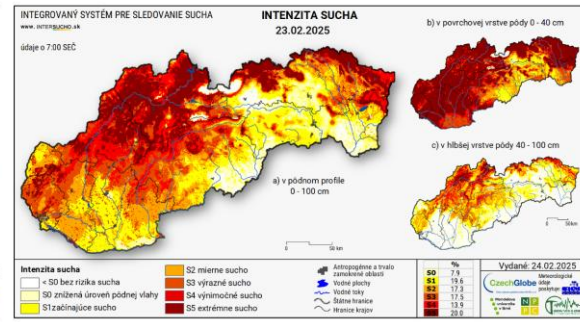

Bratislava-letisko
Oravská Lesná
Trebišov-Milhostov

Nitra-Veľké Janíkovce
Poprad
Michalovce

Hurbanovo
Rimavská Sobota
Kamenica nad Cirochou

ÚHRN ZRÁŽOK

Odchýlka mesačných úhrnov zrážok od normálu 1991 - 2020

SLNEČNÝ SVIT

Odchýlka mesačnej sumy slnečného svitu od normálu 1991 - 2020

SUCHO V CHLADNOM POLROKU 2024/2025

SUCHO V CHLADNOM POLROKU 2024/2025

Priebeh meteorologického sucha na Slovensku od 02. februára 2025 do 16. marca 2025

SUCHO V CHLADNOM POLROKU 2024/2025

SUCHO V CHLADNOM POLROKU 2024/2025

SUCHO V CHLADNOM POLROKU 2024/2025

SUCHO V CHLADNOM POLROKU 2024/2025

PROGNÓZA NA NASLEDUJÚCE 2 MESIACE

DOPADY SUCHA

Liptovská Mara, február 2025 (© SME)