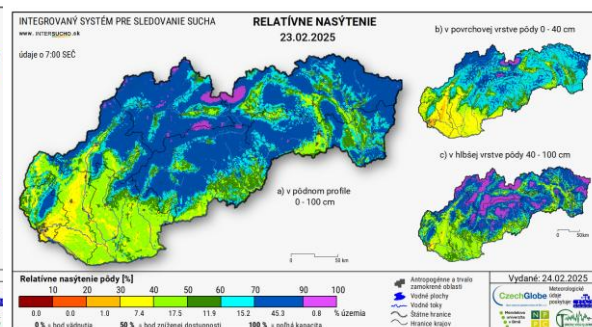

Bratislava-letisko
Oravská Lesná
Trebišov-Milhostov

Nitra-Veľké Janíkovce
Poprad
Michalovce

Hurbanovo
Rimavská Sobota
Kamenica nad Cirochou

ÚHRN ZRÁŽOK

Odchýlka mesačných úhrnov zrážok od normálu 1991 - 2020

SLNEČNÝ SVIT

Odchýlka mesačnej sumy slnečného svitu od normálu 1991 - 2020

SUCHO V CHLADNOM POLROKU 2024/2025

SUCHO V CHLADNOM POLROKU 2024/2025

Priebeh meteorologického sucha na Slovensku od 02. februára 2025 do 16. marca 2025

SUCHO V CHLADNOM POLROKU 2024/2025

SUCHO V CHLADNOM POLROKU 2024/2025

SUCHO V CHLADNOM POLROKU 2024/2025

SUCHO V CHLADNOM POLROKU 2024/2025

PROGNÓZA NA NASLEDUJÚCE 2 MESIACE

DOPADY SUCHA

Liptovská Mara, február 2025 (© SME)