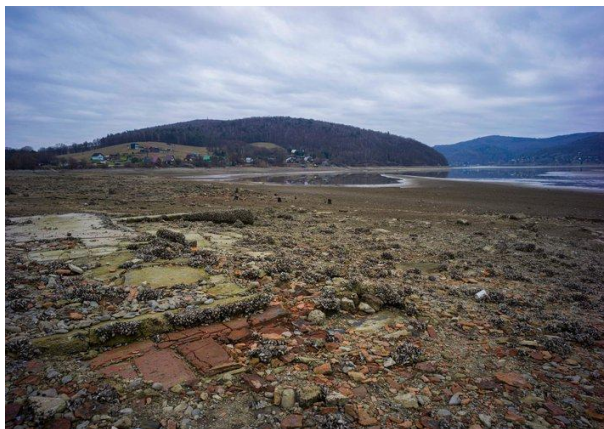

Liptovská Mara, február 2025 (© SME)

Sucho v podzemných vodách vo februári 2025
(© Monitoring hydrologického sucha SHMÚ)

Domaša, február 2025
(© FB Jano Štovka)