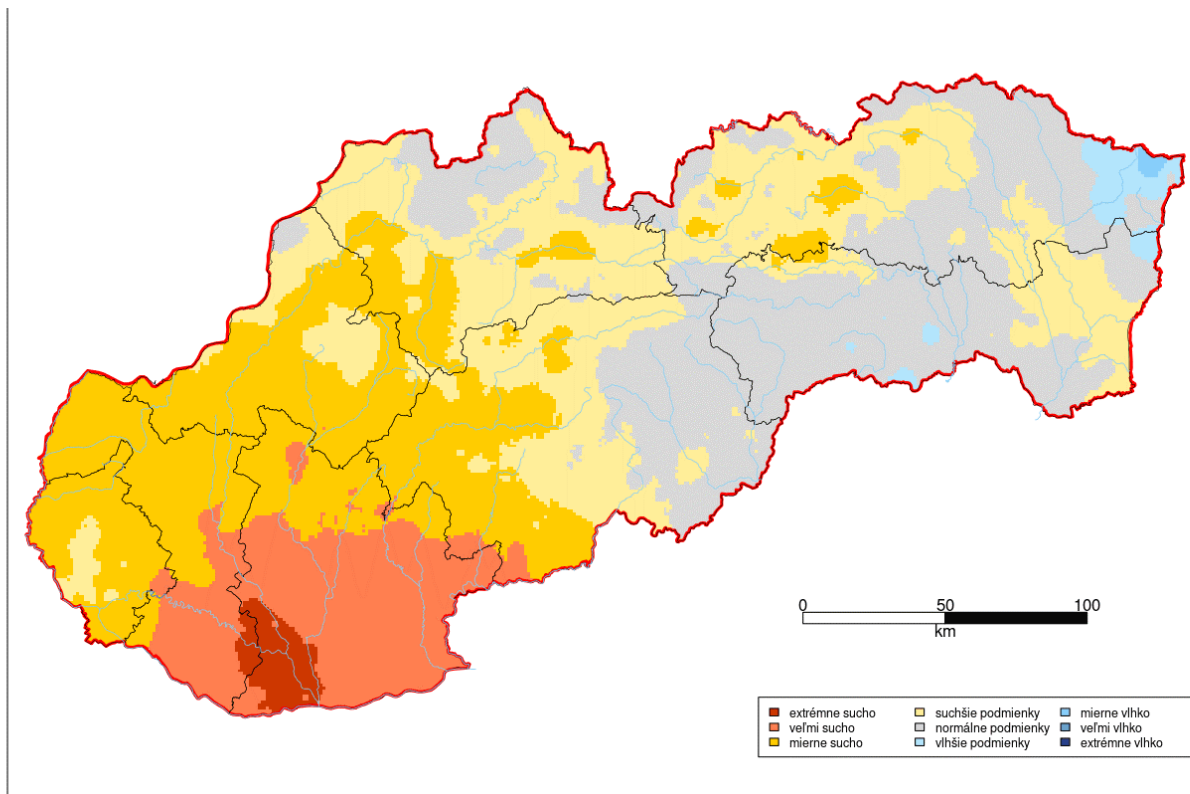

Bratislava-letisko
Oravská Lesná
Trebišov-Milhostov

Nitra-Veľké Janíkovce
Poprad
Michalovce

Hurbanovo
Rimavská Sobota
Kamenica nad Cirochou

ÚHRN ZRÁŽOK

Odchýlka mesačných úhrnov zrážok od normálu 1991 - 2020

SLNEČNÝ SVIT

Odchýlka mesačnej sumy slnečného svitu od normálu 1991 - 2020

SUCHO V CHLADNOM POLROKU 2024/2025

SUCHO V CHLADNOM POLROKU 2024/2025

Priebeh meteorologického sucha na Slovensku od 02. februára 2025 do 16. marca 2025