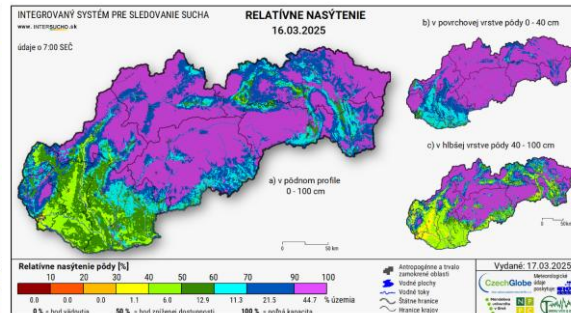

SUCHO V CHLADNOM POLROKU 2024/2025

SUCHO V CHLADNOM POLROKU 2024/2025

SUCHO V CHLADNOM POLROKU 2024/2025

SUCHO V CHLADNOM POLROKU 2024/2025

PROGNÓZA NA NASLEDUJÚCE 2 MESIACE

DOPADY SUCHA

Liptovská Mara, február 2025 (© SME)

Domaša, február 2025
(© FB Jano Štovka)

Priemerné mesačné prietoky vo februári 2025
(© Monitoring hydrologického sucha SHMÚ)

Legenda

- Sonda
- Prameň
- sucho
- mierne sucho
- sucho
- mierne nadpriemerná výdatnosť
- normál
- mierne nadpriemerná hladina
- nadpriemerná hladina
- srušené online meranie - strata signálu
- nadpriemerná výdatnosť