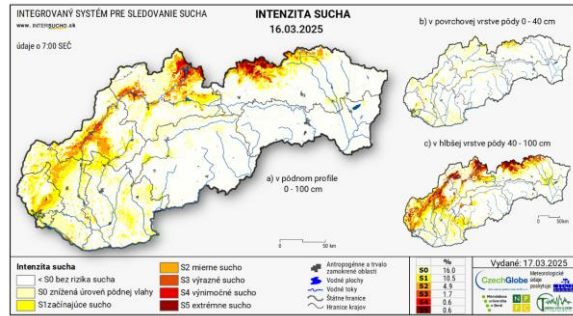

Bratislava-letisko
Oravská Lesná
Trebišov-Milhostov

Nitra-Veľké Janíkovce
Poprad
Michalovce

Hurbanovo
Rimavská Sobota
Kamenica nad Cirochou

ÚHRN ZRÁŽOK

Odchýlka mesačných úhrnov zrážok od normálu 1991 - 2020

SLNEČNÝ SVIT

Odchýlka mesačnej sumy slnečného svitu od normálu 1991 - 2020

SUCHO V CHLADNOM POLROKU 2024/2025

SUCHO V CHLADNOM POLROKU 2024/2025

Priebeh meteorologického sucha na Slovensku od 02. februára 2025 do 16. marca 2025

SUCHO V CHLADNOM POLROKU 2024/2025

SUCHO V CHLADNOM POLROKU 2024/2025

SUCHO V CHLADNOM POLROKU 2024/2025

SUCHO V CHLADNOM POLROKU 2024/2025

PROGNÓZA NA NASLEDUJÚCE 2 MESIACE

DOPADY SUCHA

Liptovská Mara, február 2025 (© SME)