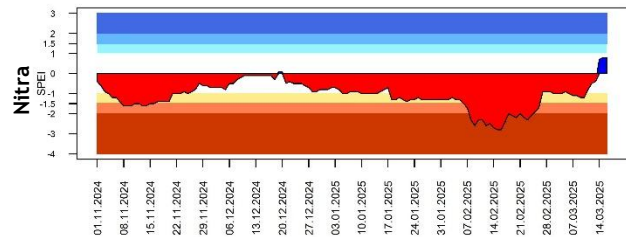

SUCHO V CHLADNOM POLROKU 2024/2025