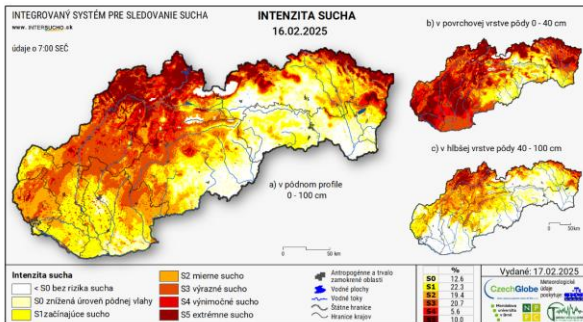

Bratislava-letisko
Oravská Lesná
Trebišov-Milhostov

Nitra-Veľké Janíkovce
Poprad
Michalovce

Hurbanovo
Rimavská Sobota
Kamenica nad Cirochou

ÚHRN ZRÁŽOK

Odchýlka mesačných úhrnov zrážok od normálu 1991 - 2020

SLNEČNÝ SVIT

Odchýlka mesačnej sumy slnečného svitu od normálu 1991 - 2020

SUCHO V CHLADNOM POLROKU 2024/2025

SUCHO V CHLADNOM POLROKU 2024/2025

Priebeh meteorologického sucha na Slovensku od 02. februára 2025 do 16. marca 2025

SUCHO V CHLADNOM POLROKU 2024/2025

SUCHO V CHLADNOM POLROKU 2024/2025

SUCHO V CHLADNOM POLROKU 2024/2025

SUCHO V CHLADNOM POLROKU 2024/2025

PROGNÓZA NA NASLEDUJÚCE 2 MESIACE

DOPADY SUCHA

Liptovská Mara, február 2025 (© SME)