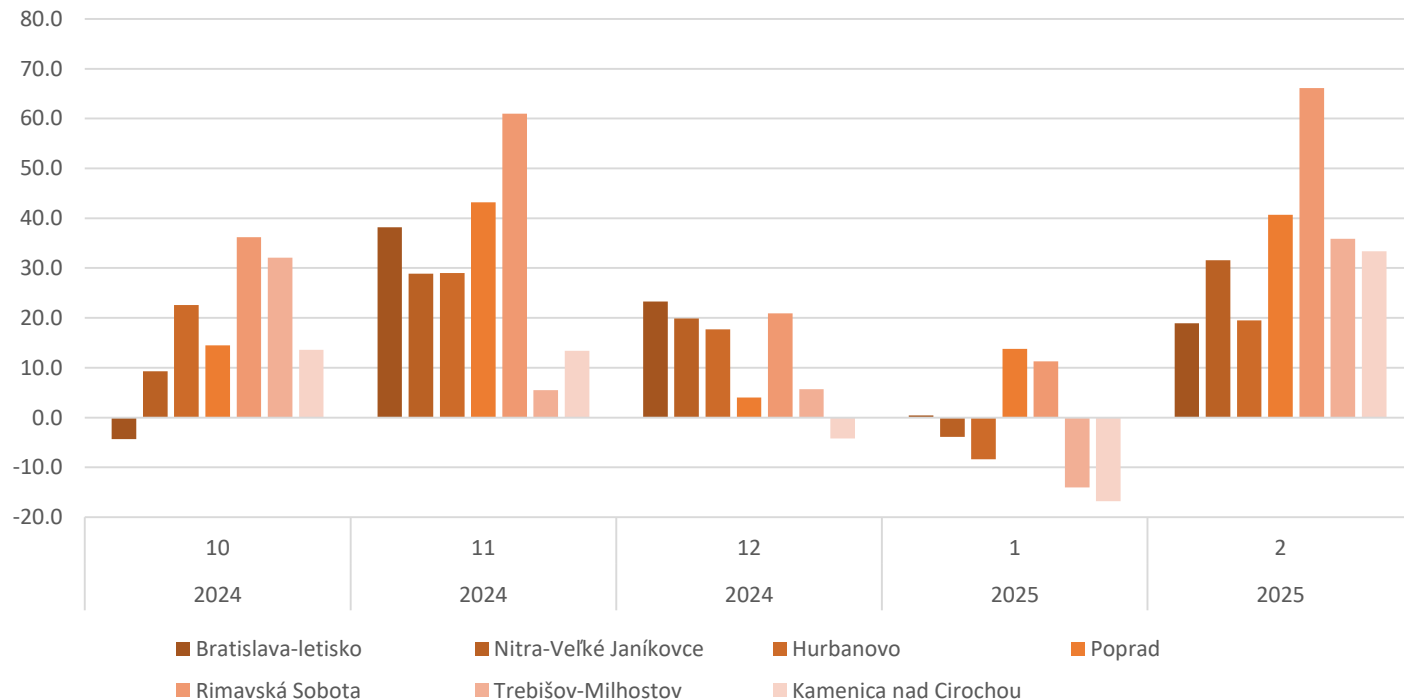

Aktuálna situácia sucha a prognóza na jar 2025

Kráľov Brod, 19.3.2025

Mgr. Lívia Labudová, PhD.

© Tím Intersucha – SK, tím monitoringu meteorologického sucha

TEPLOTA VZDUCHU

Odchýlka mesačnej Tpr od normálu 1991 - 2020

Bratislava-letisko
Oravská Lesná
Trebišov-Milhostov

Nitra-Veľké Janíkovce
Poprad
Michalovce

Hurbanovo
Rimavská Sobota
Kamenica nad Cirochou

ÚHRN ZRÁŽOK

Odchýlka mesačných úhrnov zrážok od normálu 1991 - 2020

SLNEČNÝ SVIT

Odchýlka mesačnej sumy slnečného svitu od normálu 1991 - 2020

SUCHO V CHLADNOM POLROKU 2024/2025

SUCHO V CHLADNOM POLROKU 2024/2025

Priebeh meteorologického sucha na Slovensku od 02. februára 2025 do 16. marca 2025