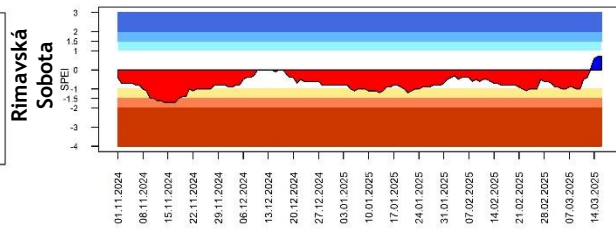

SUCHO V CHLADNOM POLROKU 2024/2025