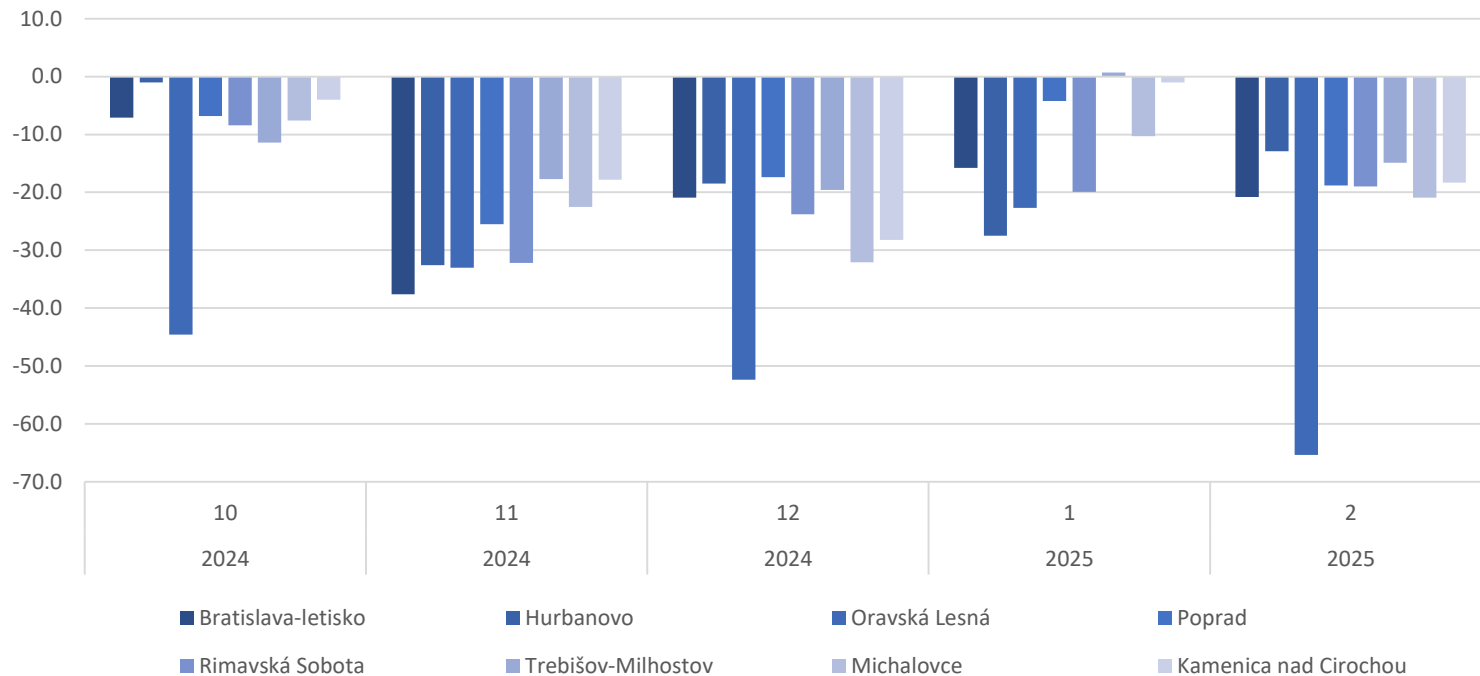

Aktuálna situácia sucha a prognóza na jar 2025

Kráľov Brod, 19.3.2025

Mgr. Lívia Labudová, PhD.

© Tím Intersucha – SK, tím monitoringu meteorologického sucha

TEPLOTA VZDUCHU

Odchýlka mesačnej Tpr od normálu 1991 - 2020

Bratislava-letisko
Oravská Lesná
Trebišov-Milhostov

Nitra-Veľké Janíkovce
Poprad
Michalovce

Hurbanovo
Rimavská Sobota
Kamenica nad Cirochou

ÚHRN ZRÁŽOK

Odchýlka mesačných úhrnov zrážok od normálu 1991 - 2020