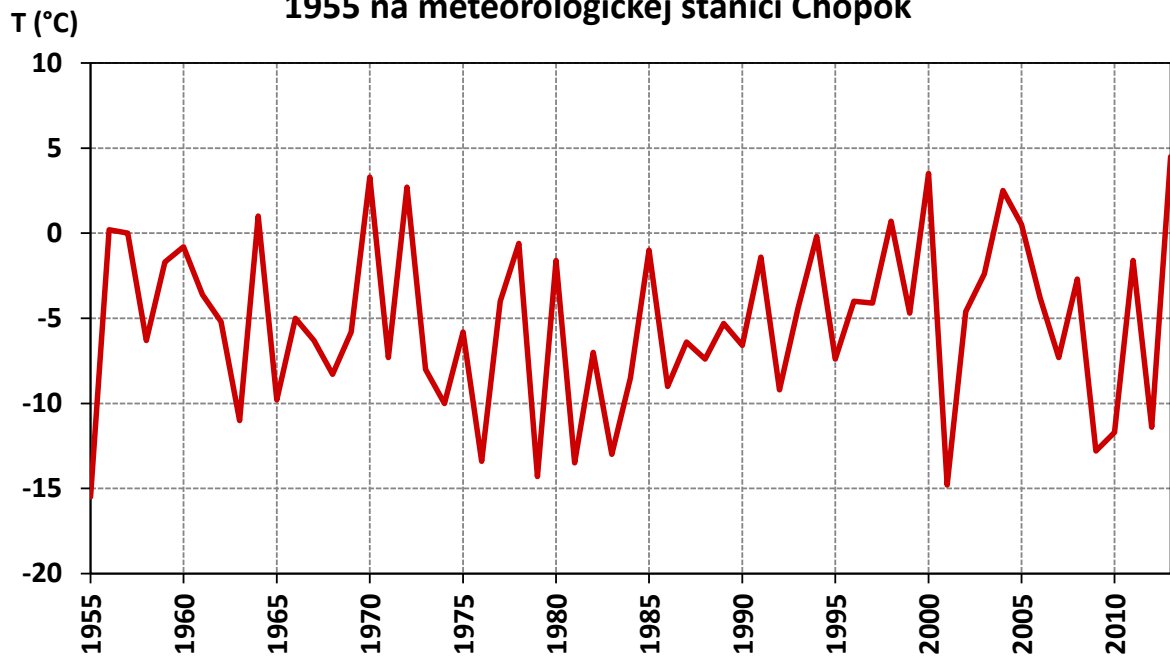

**Maximálna denná teplota vzduchu 13. decembra od roku 1955 na meteorologickej stanici Chopok**

**Maximálna denná teplota vzduchu 13. decembra od roku 1951 na meteorologickej stanici Štrbské Pleso**

**Maximálna denná teplota vzduchu 13. decembra od roku  
1951 na meteorologickej stanici Telgárt**