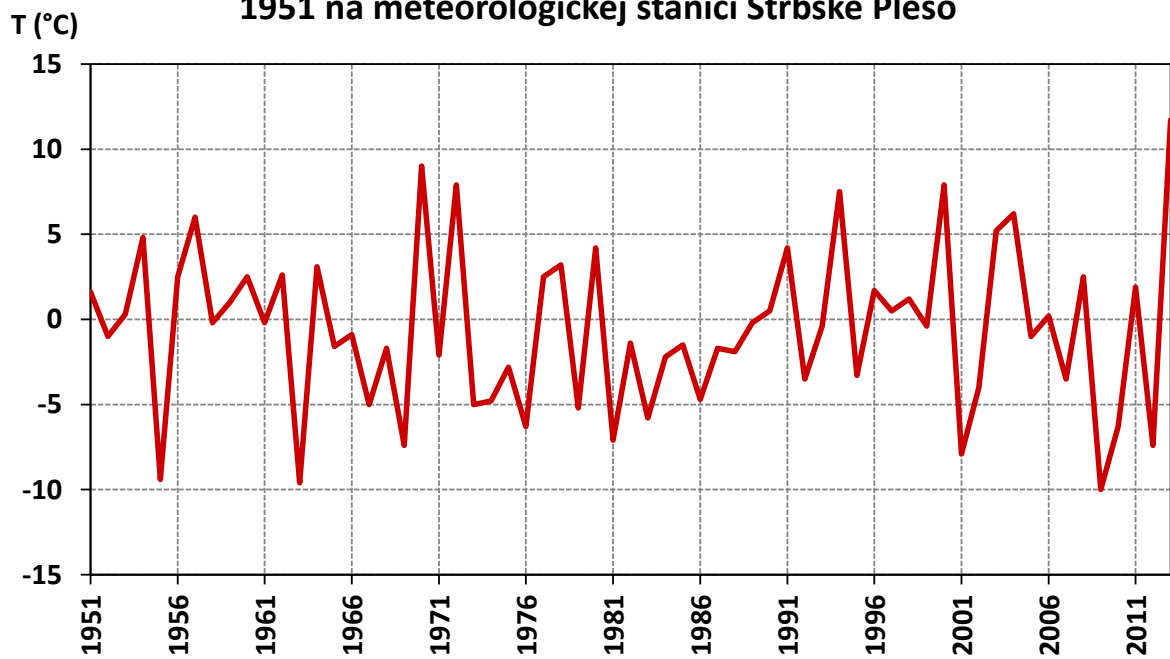

**Maximálna denná teplota vzduchu 13. decembra od roku 1955 na meteorologickej stanici Chopok**

**Maximálna denná teplota vzduchu 13. decembra od roku 1951 na meteorologickej stanici Štrbské Pleso**

**Maximálna denná teplota vzduchu 13. decembra od roku  
1951 na meteorologickej stanici Telgárt**