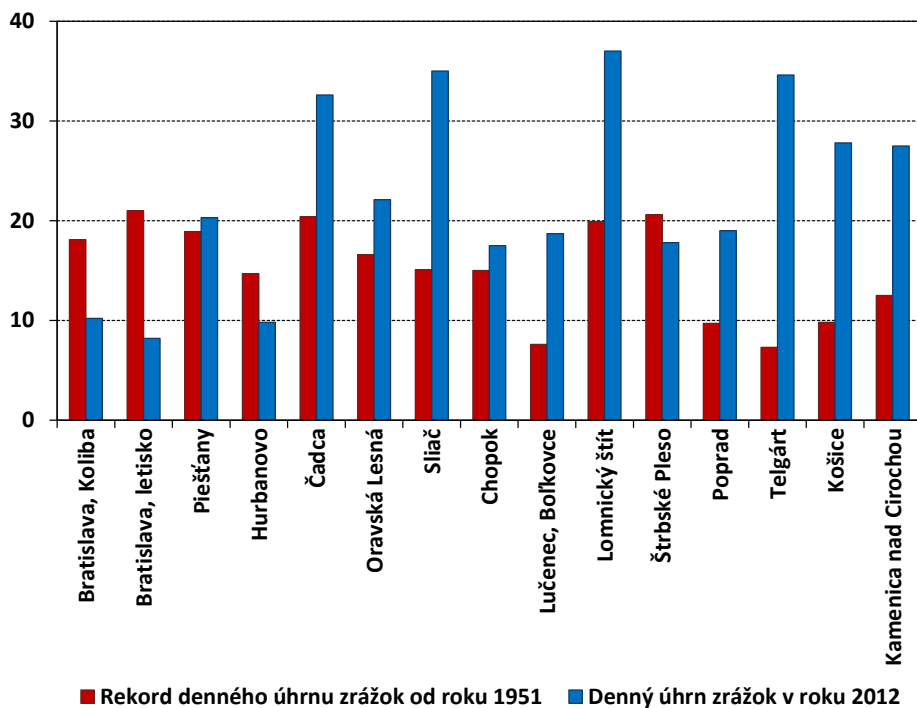

Tab. 1 Desať najnižších hodnôt priemernej dennej teploty vzduchu 29. októbra od roku 1951

Denný úhrn zrážok [mm] 27. októbra na vybraných meteorologických staniciach Slovenska