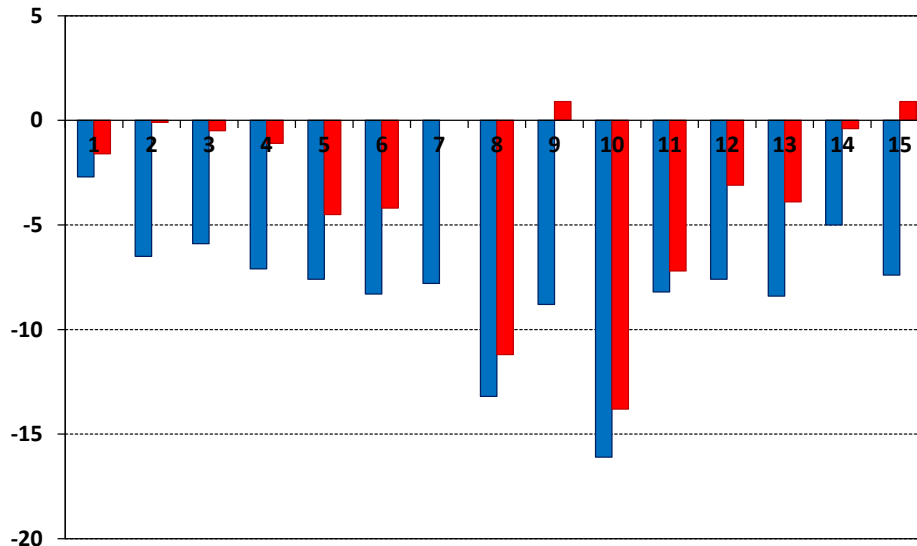

**Minimálna denná teplota vzduchu [°C] 30. októbra na
vybraných meteorologických staniách Slovenska**

■ Rekord Tmin od roku 1951   ■ Tmin v roku 2012

1 - Bratislava, Koliba	6 - Oravská Lesná	11 - Štrbské Pleso
2 - Bratislava, letisko	7 - Sliač	12 - Poprad
3 - Piešťany	8 - Chopok	13 - Telgárt
4 - Hurbanovo	9 - Lučenec, Boľkovce	14 - Košice
5 - Čadca	10 - Lomnický štít	15 - Kamenica nad Cirochou