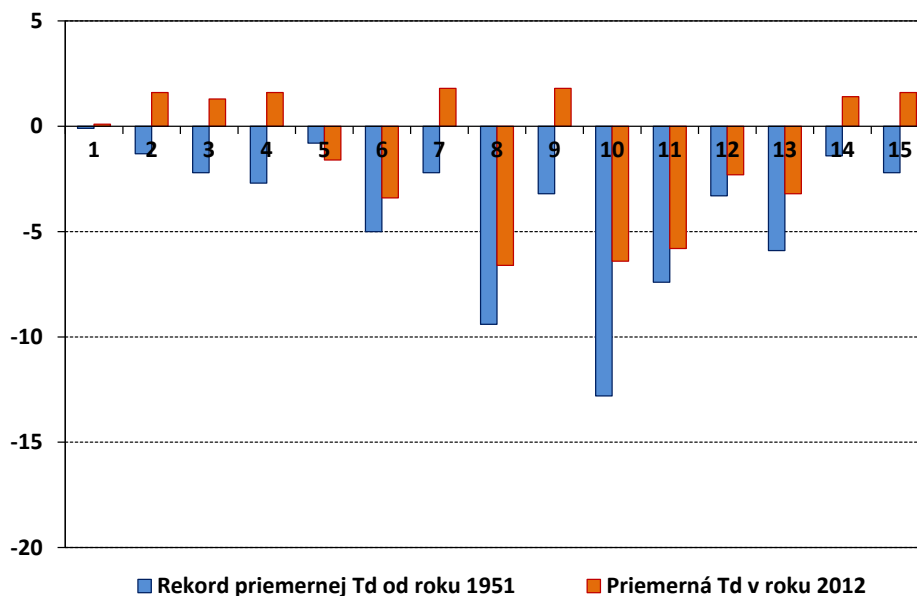

**Priemerná denná teplota vzduchu [°C] 29. októbra na
vybraných meteorologických staniciach Slovenska**

1 - Bratislava, Koliba	6 - Oravská Lesná	11 - Štrbské Pleso
2 - Bratislava, letisko	7 - Sliač	12 - Poprad
3 - Piešťany	8 - Chopok	13 - Telgárt
4 - Hurbanovo	9 - Lučenec, Boľkovce	14 - Košice
5 - Čadca	10 - Lomnický štít	15 - Kamenica nad Cirochou