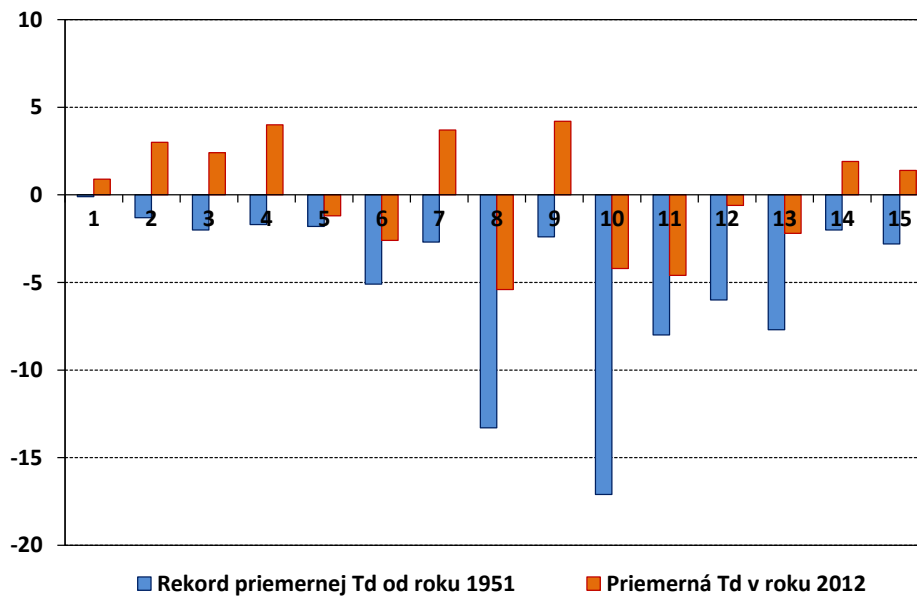

**Priemerná denná teplota vzduchu [°C] 28. októbra na
vybraných meteorologických staniciach Slovenska**

1 - Bratislava, Koliba	6 - Oravská Lesná	11 - Štrbské Pleso
2 - Bratislava, letisko	7 - Sliač	12 - Poprad
3 - Piešťany	8 - Chopok	13 - Telgárt
4 - Hurbanovo	9 - Lučenec, Boľkovce	14 - Košice
5 - Čadca	10 - Lomnický štít	15 - Kamenica nad Cirochou