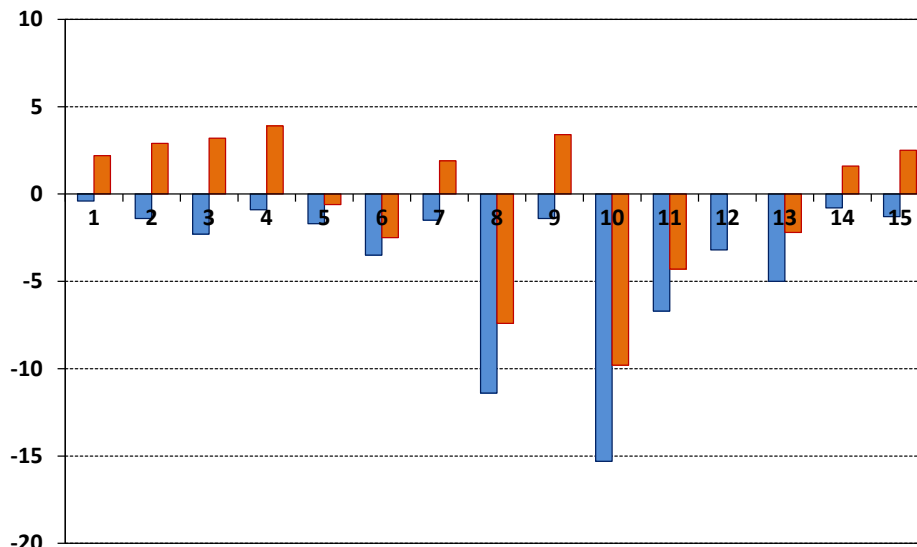

**Priemerná denná teplota vzduchu [°C] 30. októbra na
vybraných meteorologických staniách Slovenska**

■ Rekord priemernej Td od roku 1951   ■ Priemerná Td v roku 2012

1 - Bratislava, Koliba	6 - Oravská Lesná	11 - Štrbské Pleso
2 - Bratislava, letisko	7 - Sliač	12 - Poprad
3 - Piešťany	8 - Chopok	13 - Telgárt
4 - Hurbanovo	9 - Lučenec, Boľkovce	14 - Košice
5 - Čadca	10 - Lomnický štít	15 - Kamenica nad Cirochou