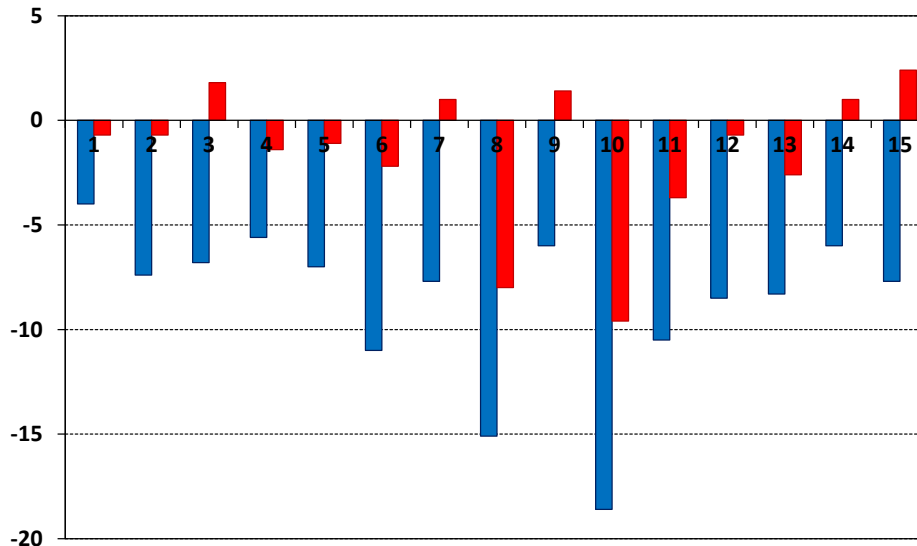

**Minimálna denná teplota vzduchu [°C] 31. októbra na
vybraných meteorologických staniách Slovenska**

■ Rekord Tmin od roku 1951   ■ Tmin v roku 2012

1 - Bratislava, Koliba	6 - Oravská Lesná	11 - Štrbské Pleso
2 - Bratislava, letisko	7 - Sliač	12 - Poprad
3 - Piešťany	8 - Chopok	13 - Telgárt
4 - Hurbanovo	9 - Lučenec, Boľkovce	14 - Košice
5 - Čadca	10 - Lomnický štít	15 - Kamenica nad Cirochou