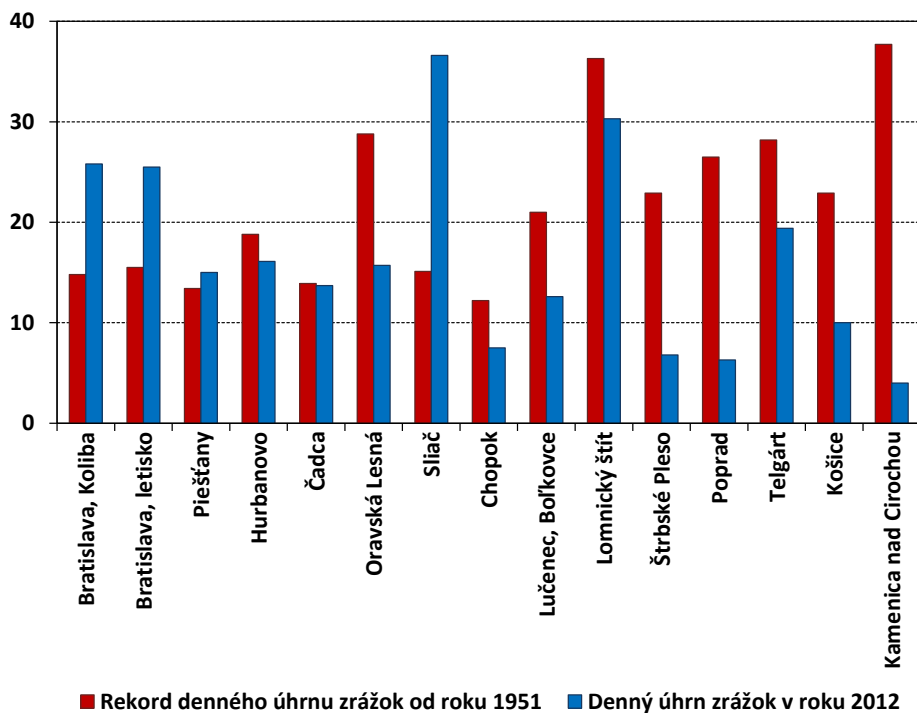

Denný úhrn zrážok [mm] 26. októbra na vybraných meteorologických staniciach Slovenska