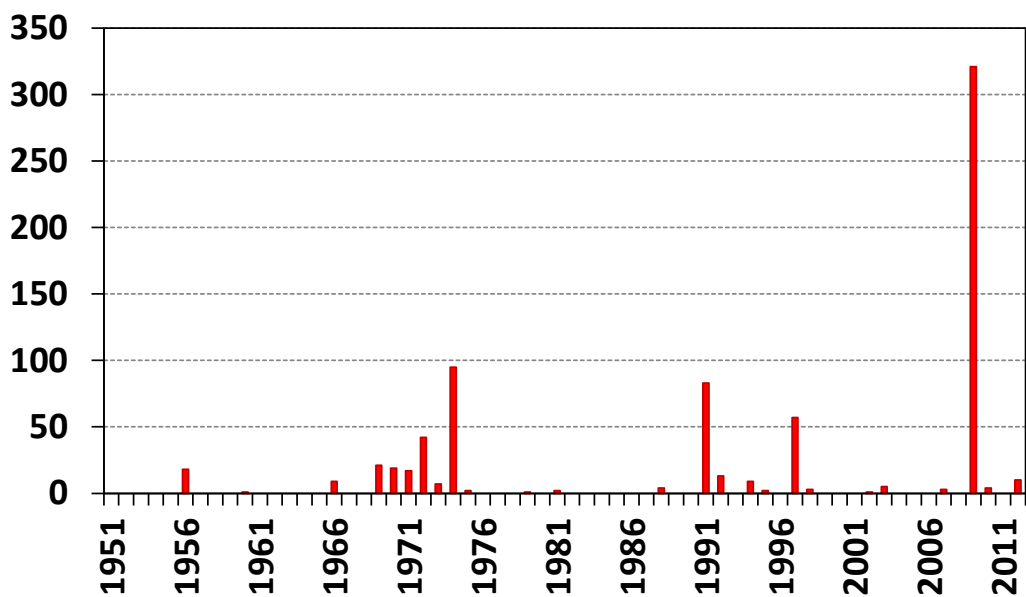

Rok	Hurbanovo	Rok	Oravská Lesná
1997	-2,7	1997	-5,0
1991	-0,5	1991	-3,5
2012	1,6	2012	-3,4
1971	2,5	1985	-2,0
1985	2,5	1987	-1,9
1974	2,7	1955	-1,3
1955	3,1	1974	-0,5
1987	3,4	1963	-0,4
1993	3,9	1956	-0,1
1973	4,0	1966	0,4

Suma celkovej snehovej pokrývky [cm] v októbri na meteorologickej stanici Oravská Lesná