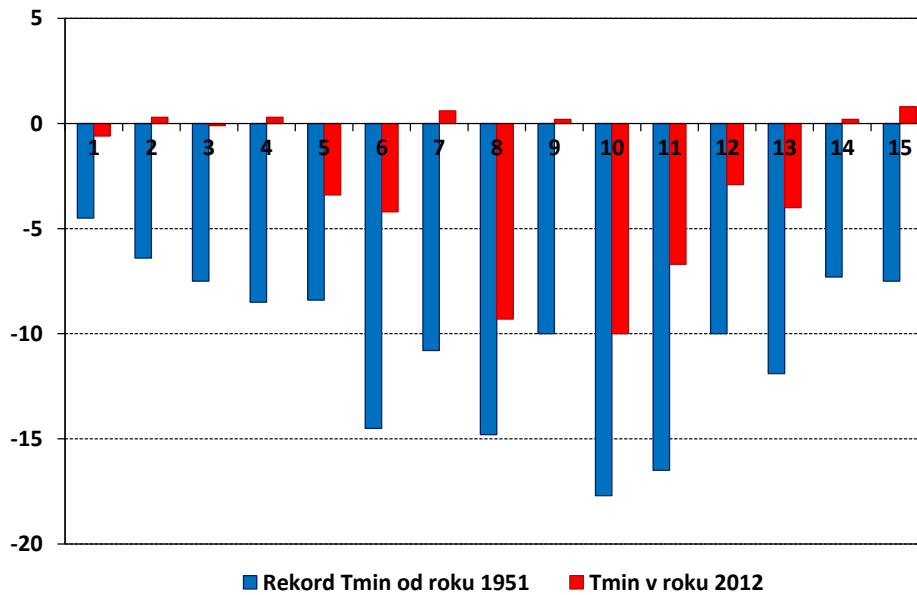

**Minimálna denná teplota vzduchu [°C] 29. októbra na
vybraných meteorologických staniciach Slovenska**

1 - Bratislava, Koliba	6 - Oravská Lesná	11 - Štrbské Pleso
2 - Bratislava, letisko	7 - Sliač	12 - Poprad
3 - Piešťany	8 - Chopok	13 - Telgárt
4 - Hurbanovo	9 - Lučenec, Boľkovce	14 - Košice
5 - Čadca	10 - Lomnický štít	15 - Kamenica nad Cirochou