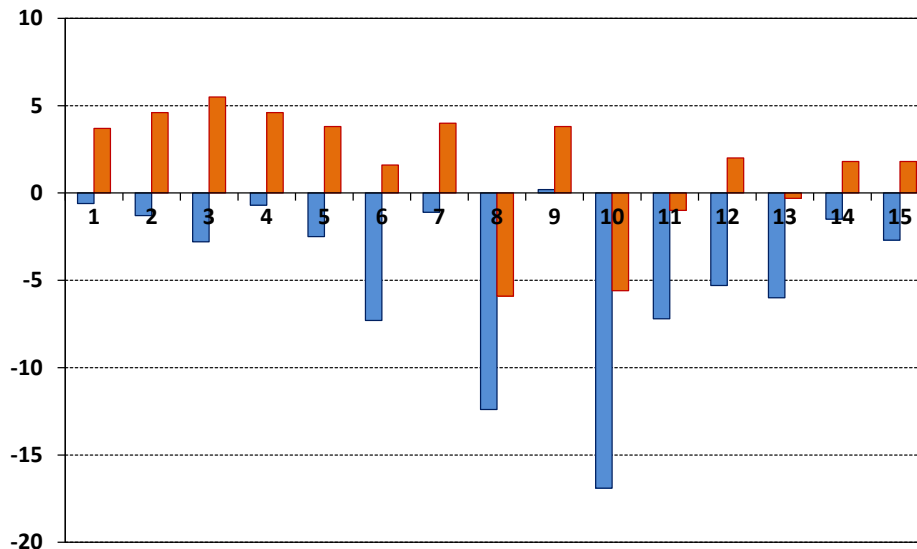

**Priemerná denná teplota vzduchu [°C] 31. októbra na
vybraných meteorologických staniách Slovenska**

■ Rekord priemernej Td od roku 1951   ■ Priemerná Td v roku 2012

1 - Bratislava, Koliba	6 - Oravská Lesná	11 - Štrbské Pleso
2 - Bratislava, letisko	7 - Sliač	12 - Poprad
3 - Piešťany	8 - Chopok	13 - Telgárt
4 - Hurbanovo	9 - Lučenec, Boľkovce	14 - Košice
5 - Čadca	10 - Lomnický štít	15 - Kamenica nad Cirochou