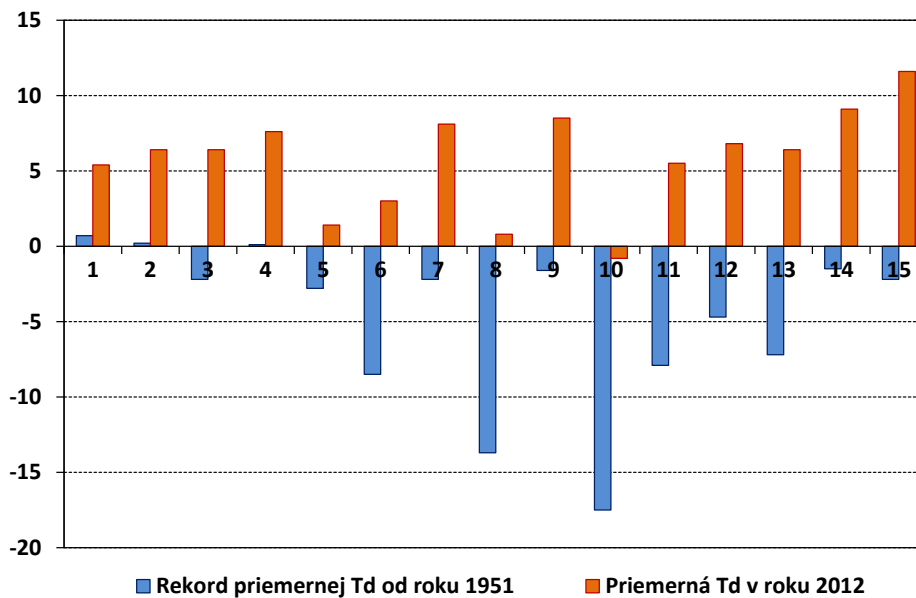

Priemerná denná teplota vzduchu [°C] 27. októbra na vybraných meteorologických staniciach Slovenska

1 - Bratislava, Koliba	6 - Oravská Lesná	11 - Štrbské Pleso
2 - Bratislava, letisko	7 - Sliach	12 - Poprad
3 - Piešťany	8 - Chopok	13 - Telgárt
4 - Hurbanovo	9 - Lučenec, Boľkovce	14 - Košice
5 - Čadca	10 - Lomnický štít	15 - Kamenica nad Cirochou