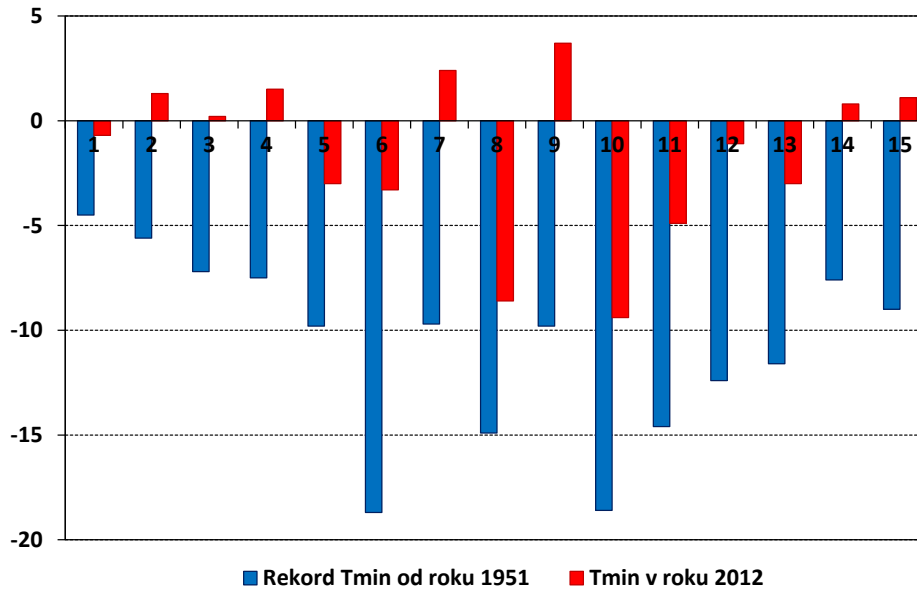

**Minimálna denná teplota vzduchu [°C] 28. októbra na
vybraných meteorologických staniciach Slovenska**

1 - Bratislava, Koliba	6 - Oravská Lesná	11 - Štrbské Pleso
2 - Bratislava, letisko	7 - Sliač	12 - Poprad
3 - Piešťany	8 - Chopok	13 - Telgárt
4 - Hurbanovo	9 - Lučenec, Boľkovce	14 - Košice
5 - Čadca	10 - Lomnický štít	15 - Kamenica nad Cirochou