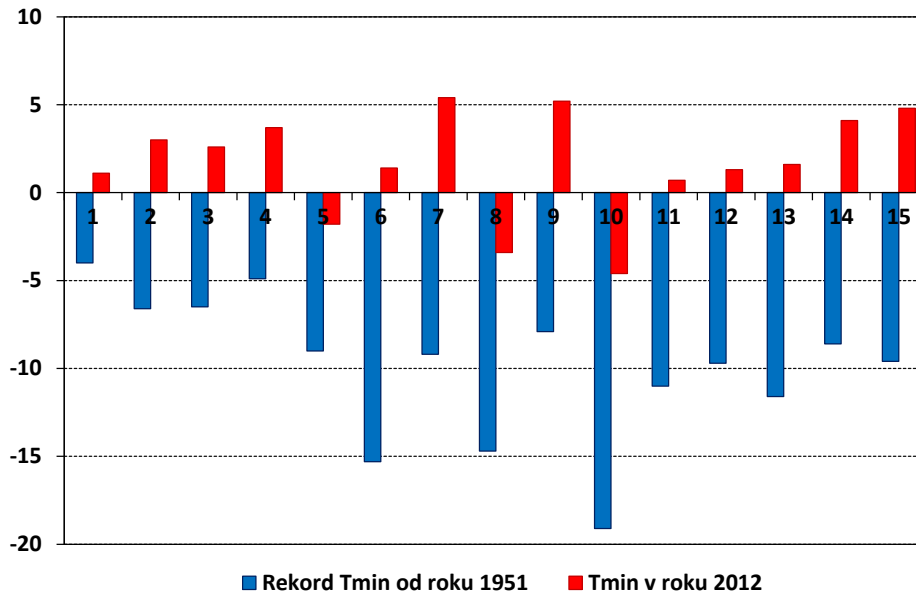

Minimálna denná teplota vzduchu [°C] 27. októbra na vybraných meteorologických staniciach Slovenska

- | | | |
|-------------------------|-----------------------|----------------------------|
| 1 - Bratislava, Koliba | 6 - Oravská Lesná | 11 - Štrbské Pleso |
| 2 - Bratislava, letisko | 7 - Sliach | 12 - Poprad |
| 3 - Piešťany | 8 - Chopok | 13 - Telgárt |
| 4 - Hurbanovo | 9 - Lučenec, Boľkovce | 14 - Košice |
| 5 - Čadca | 10 - Lomnický štít | 15 - Kamenica nad Cirochou |