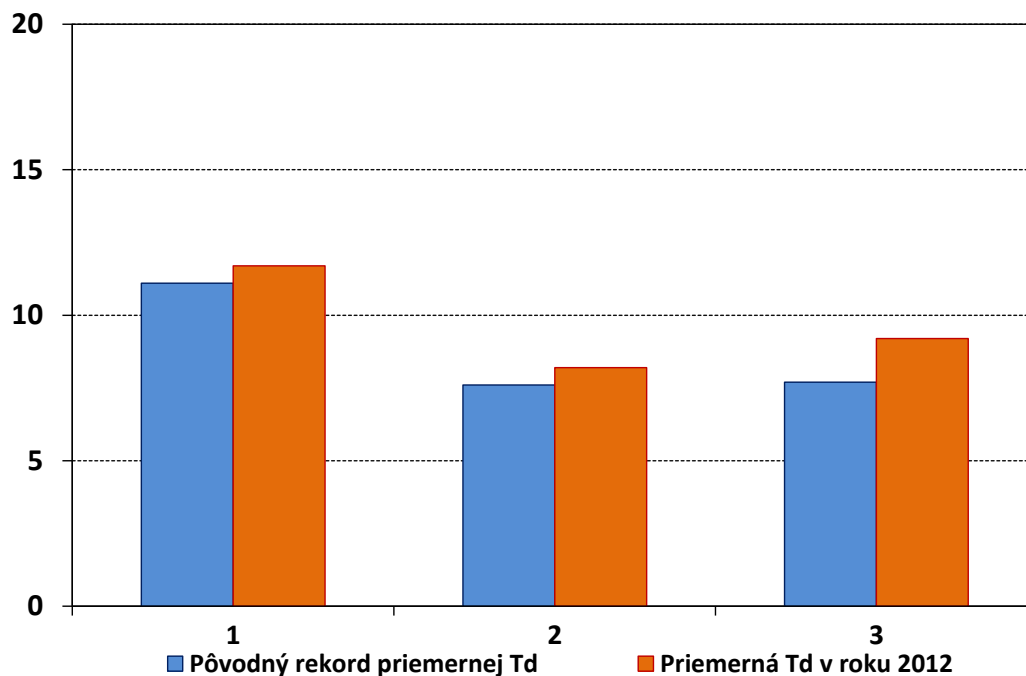

**Priemerná denná teplota vzduchu (Td) [°C] 27. novembra
na vybraných meteorologických staniciach Slovenska**

- 1 - Žihárec
- 2 - Poprad
- 3 - Podolíneč