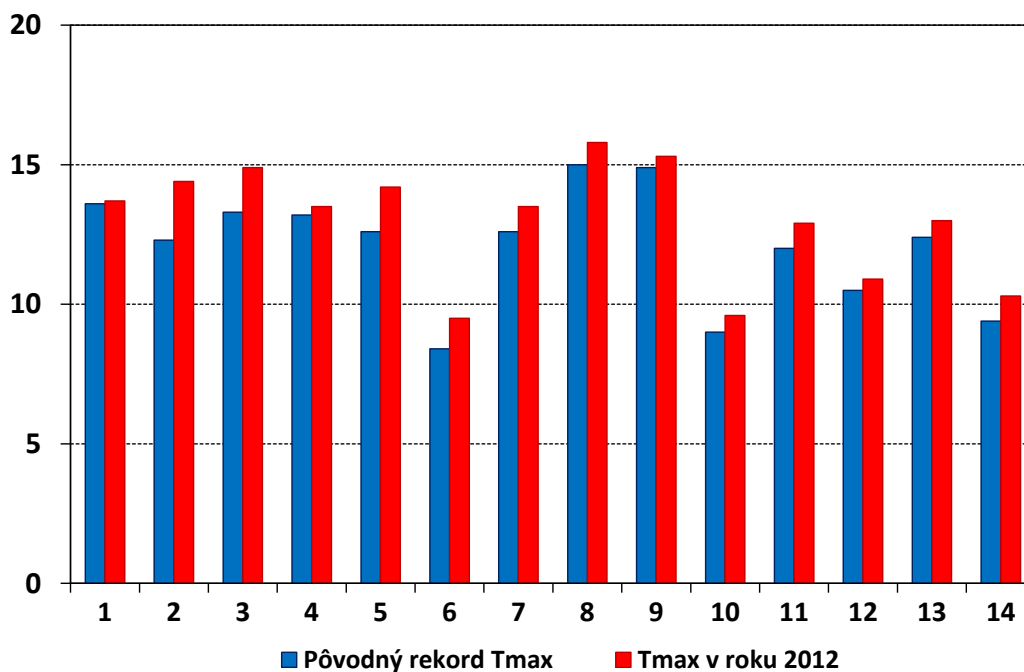

**Maximálna denná teplota vzduchu [°C] 27. novembra na  
vybraných meteorologických staniách Slovenska**

- 1 - Žihárec
- 2 - Topoľčany
- 3 - Nitra
- 4 - Dudince
- 5 - Banská Štiavnica

**Maximálna denná teplota vzduchu [°C] 28. novembra na  
vybraných meteorologických staniách Slovenska**