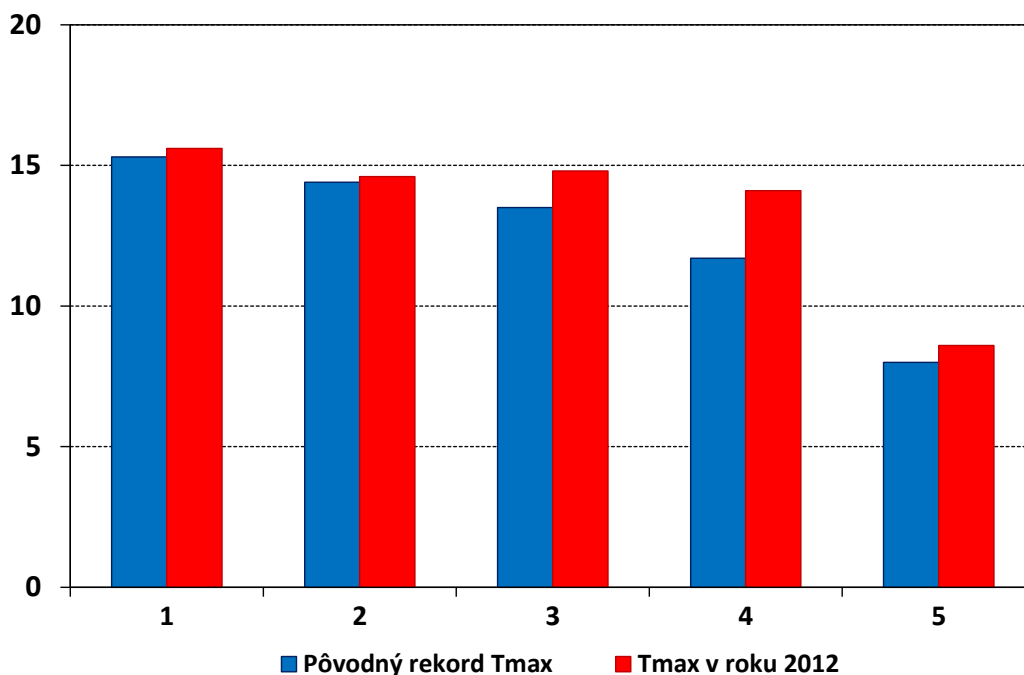

**Maximálna denná teplota vzduchu [°C] 27. novembra na  
vybraných meteorologických staniách Slovenska**

- 1 - Žihárec
- 2 - Topoľčany
- 3 - Nitra
- 4 - Dudince
- 5 - Banská Štiavnica

**Maximálna denná teplota vzduchu [°C] 28. novembra na  
vybraných meteorologických staniách Slovenska**