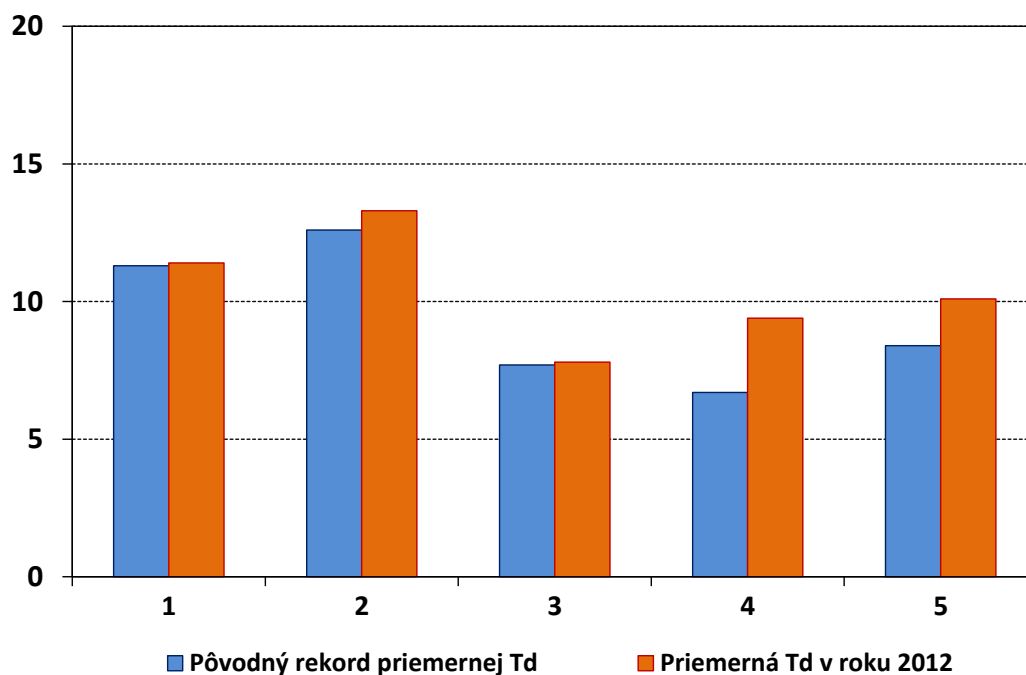

**Priemerná denná teplota vzduchu (Td) [°C] 28. novembra
na vybraných meteorologických staniciach Slovenska**

- 1 - Kuchyňa, letisko
- 2 - Topoľčany
- 3 - Liesek
- 4 - Podolíneč
- 5 - Kamenica nad Cirochou