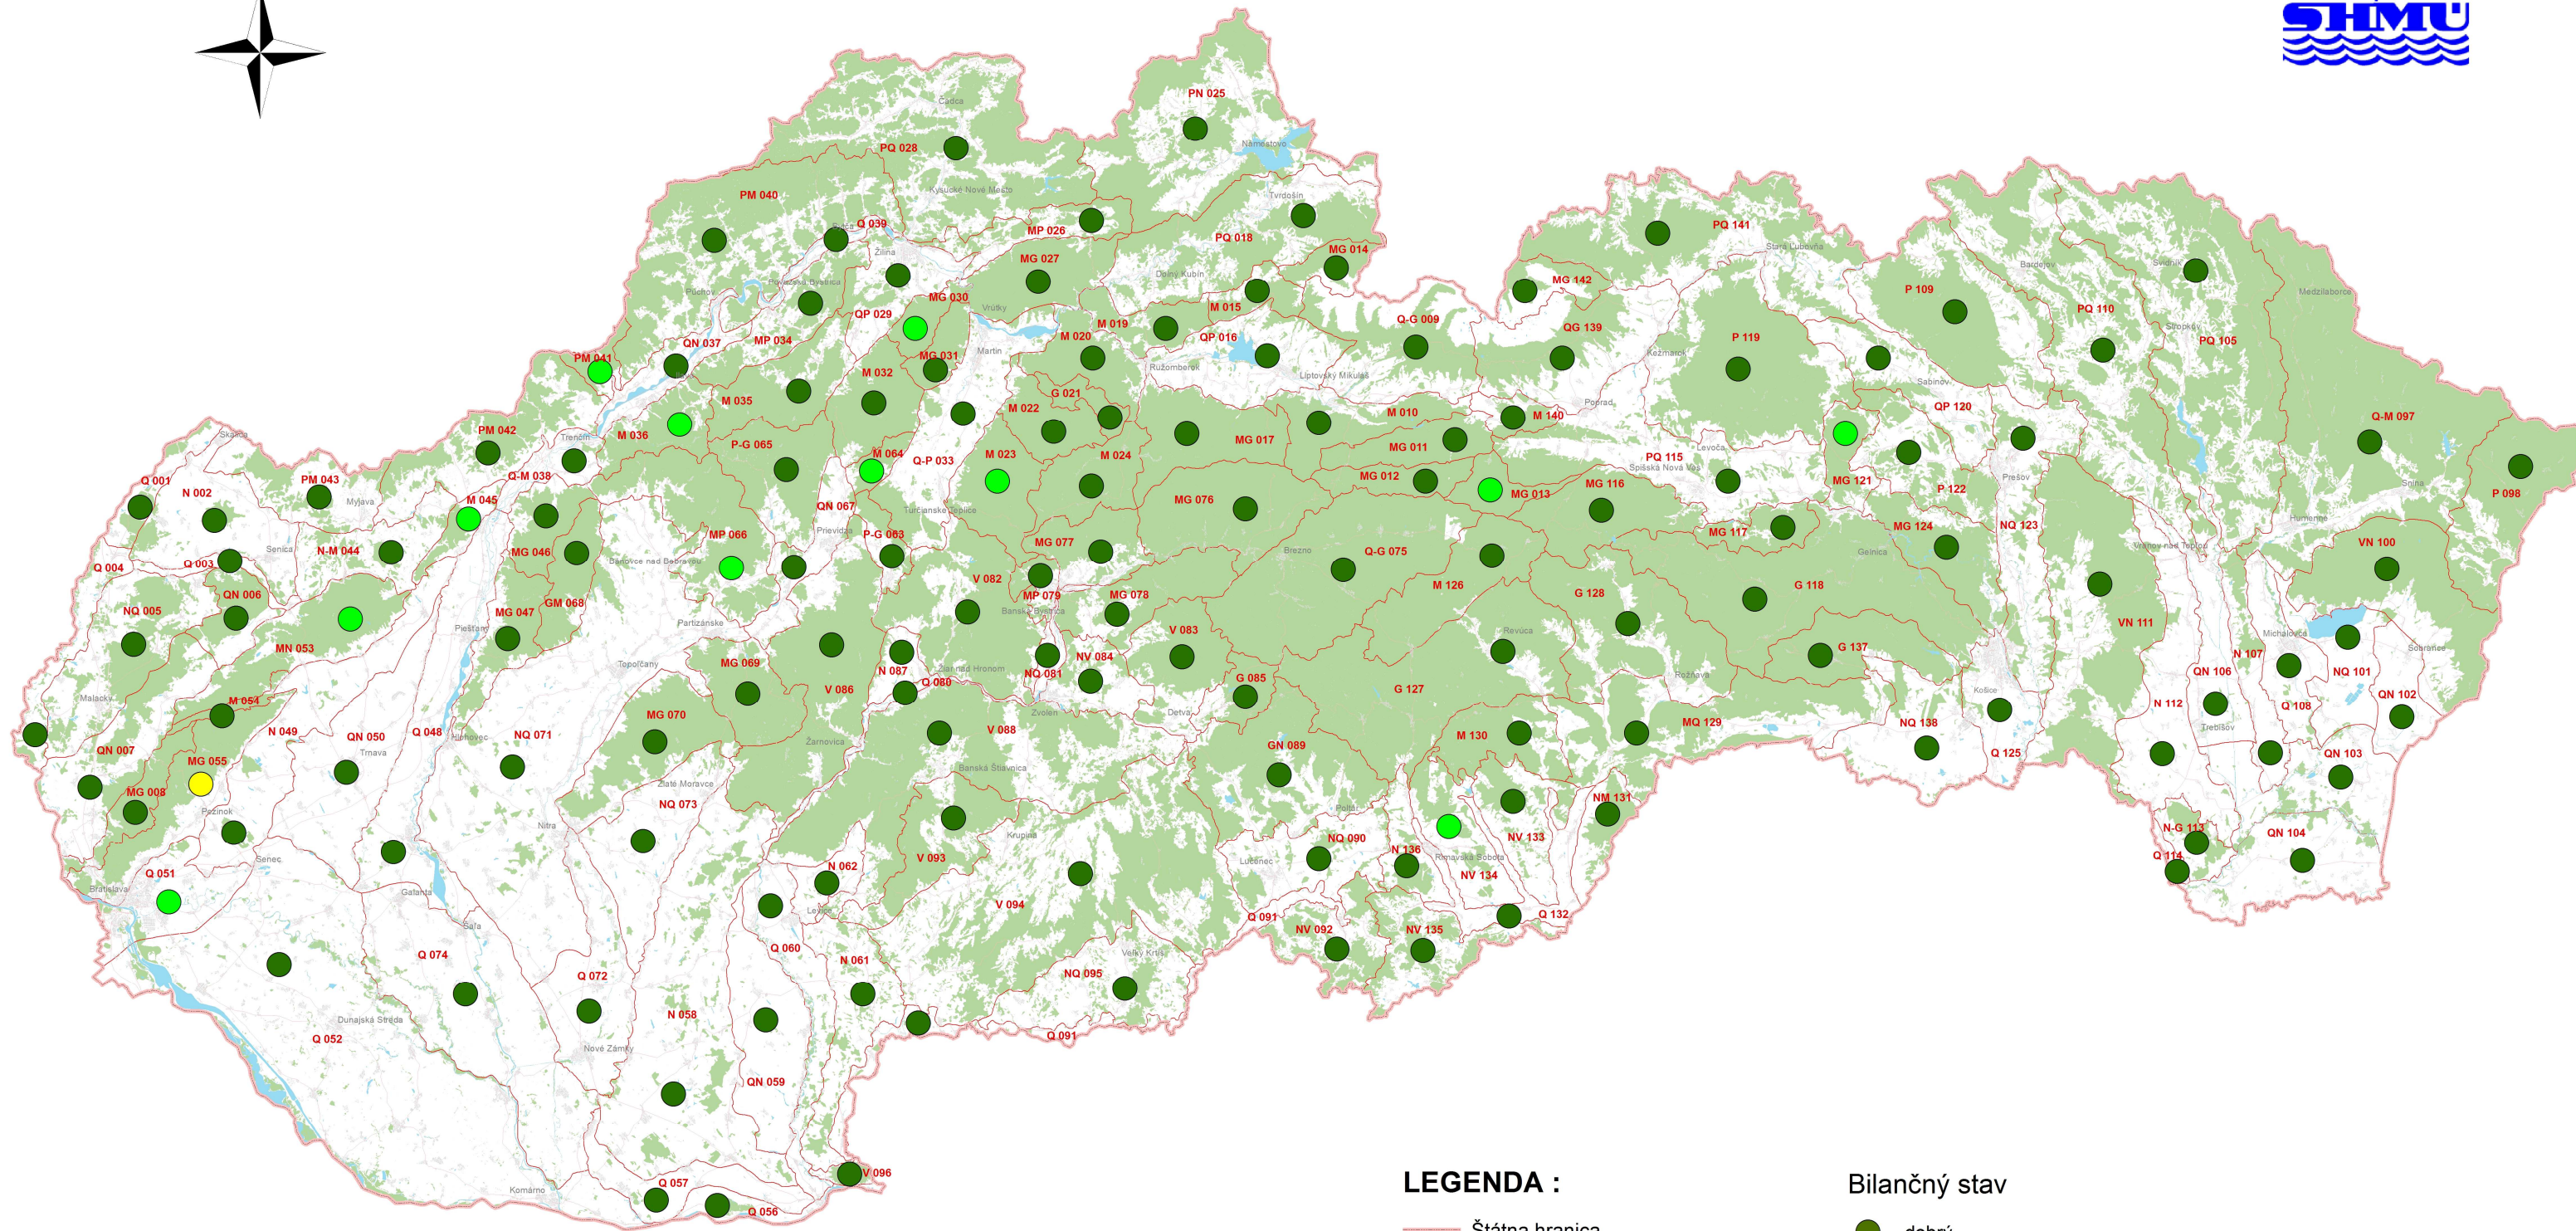

# ZOBRAZENIE BILANČNÝCH STAVOV ZA JEDNOTLIVÉ RAJÓNY - ROK 2016

## LEGENDA :

- Štátna hranica
- Q-001 Označenie hydrogeologických rajónov
- Hranica rajónov
- Cestná infraštruktúra
- Vodstvo
- Sídla
- Vegetácia

## Bilančný stav

- dobrý
- uspokojivý
- napätý