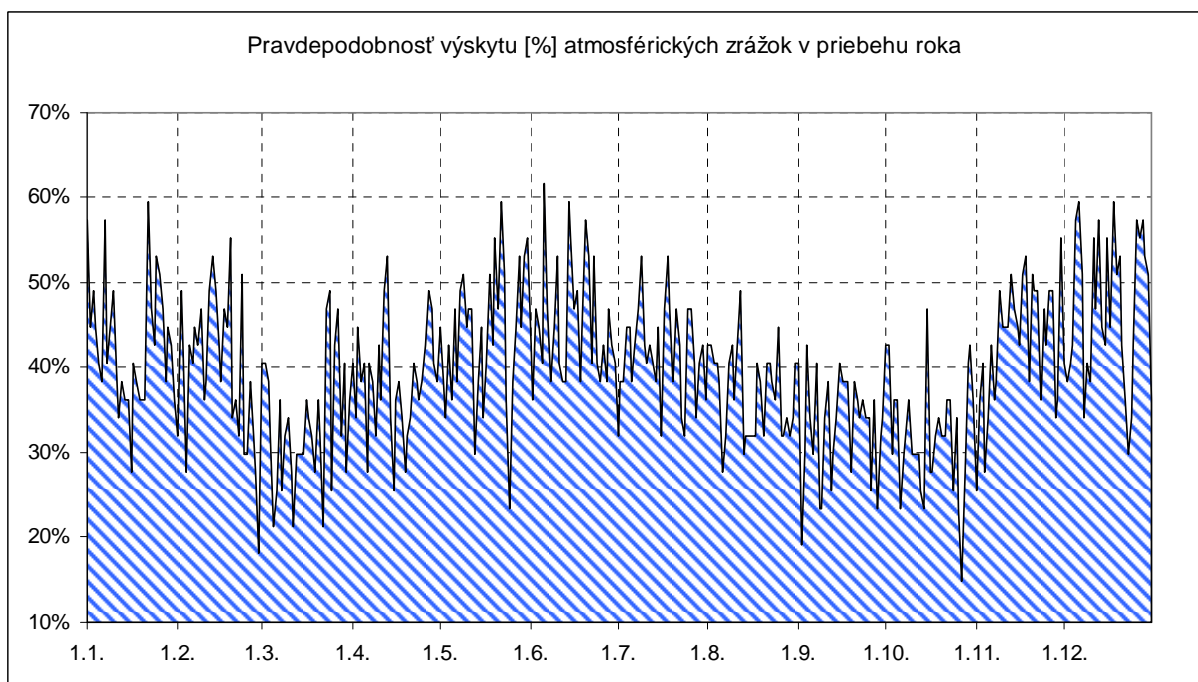

Košice - letisko (1961-2007)

Legenda:

letný deň – deň s maximom teploty vzduchu ≥ 25 °C

tropický deň – deň s maximom teploty vzduchu ≥ 30 °C

ľadový deň – deň s maximom teploty vzduchu $\leq -0,1$ °C (celodenný mráz)

atmosférické zrážky – zrážky s celkovým denným úhrnom ≥ 0.1 mm