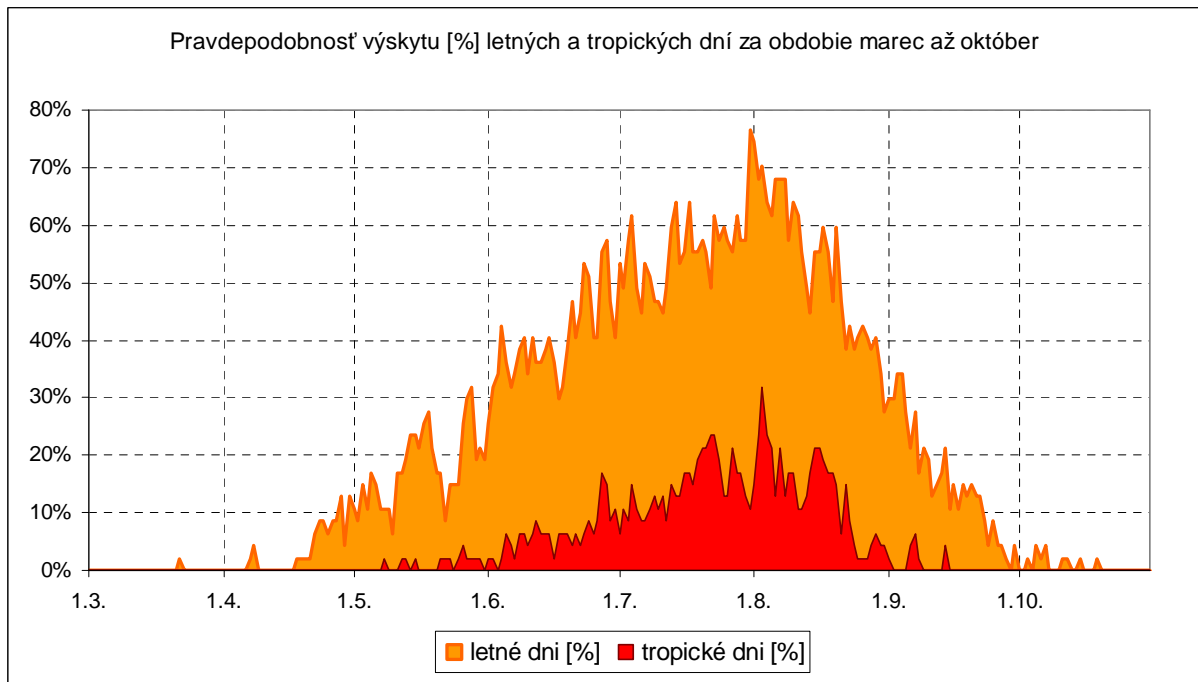

Košice - letisko (1961-2007)

Legenda:

letný deň – deň s maximom teploty vzduchu ≥ 25 °C

tropický deň – deň s maximom teploty vzduchu ≥ 30 °C

ľadový deň – deň s maximom teploty vzduchu $\leq -0,1$ °C (celodenný mráz)

atmosférické zrážky – zrážky s celkovým denným úhrnom ≥ 0.1 mm