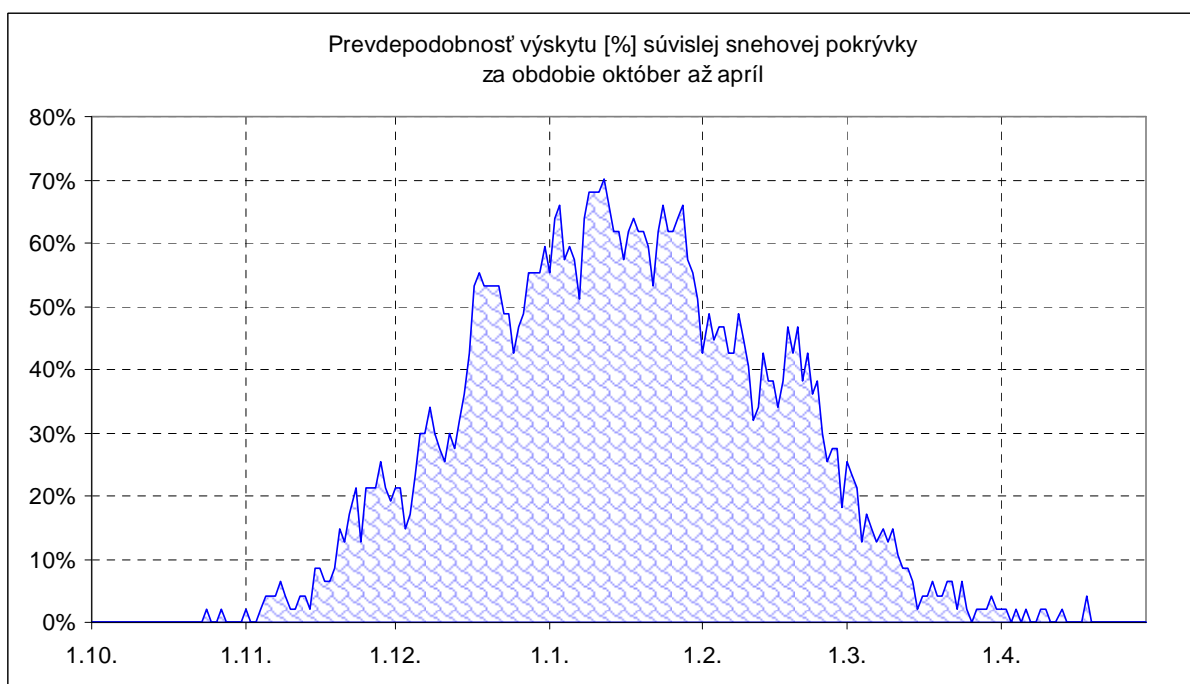

Košice - letisko (1961-2007)

Legenda:

letný deň – deň s maximom teploty vzduchu ≥ 25 °C

tropický deň – deň s maximom teploty vzduchu ≥ 30 °C

ľadový deň – deň s maximom teploty vzduchu $\leq -0,1$ °C (celodenný mráz)

atmosférické zrážky – zrážky s celkovým denným úhrnom ≥ 0.1 mm